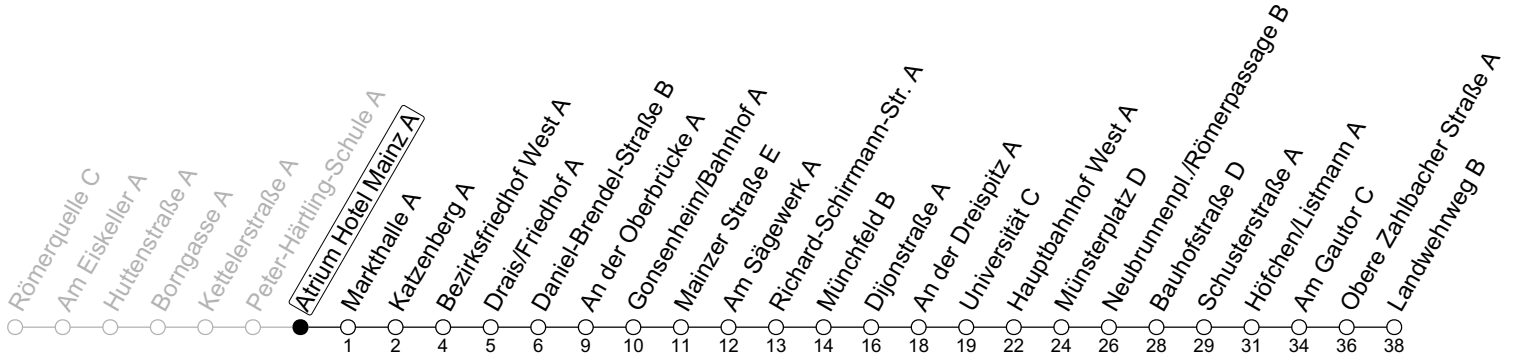

78

Atrium Hotel Mainz A

→ Mainz-Oberstadt/Landwehrweg B

	Montag-Freitag	Samstag
6	40 ^a	
7	10 40	
8	10 40	
9	10 40	10 40
10	10 40	10 40
11	10 40	10 40
12	10 40	10 40
13	10 45	10 40
14	10 40	10 40
15	10 40	10 40
16	10 40	10 40
17	10 40	10 40
18	10 40	10
19	10	

a : nur bis Höfchen/Listmann A

gültig ab: 10.12.2023

Ferien RLP: 27.12.23-06.01.24 / 12.-14.02. / 25.03.-02.04. / 10.05. / 21.-31.05. / 15.07.-23.08. / 04.10. / 14.10.-25.10.24

Weitere Informationen im Verkehrs-Center Mainz (Tel. 0 61 31 - 12 77 77) und www.mainzer-mobilitaet.de