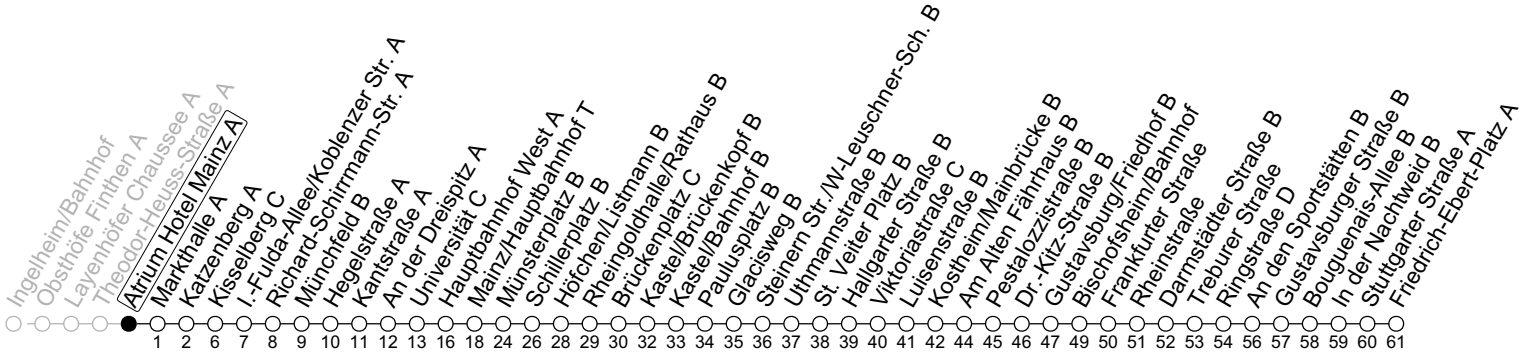

91

Atrium Hotel Mainz A

→ Ginsheim/Friedrich-Ebert-Platz A

🕒	Nächte Mo./Di. bis Do./Fr.	Nacht Freitag auf Samstag	Samstag	Sonn-/Feiertag
5			37	37
6				37
7				37
8				
9				
10				
11				
12				
13				
14				
15				
16				
17				
18				
19				
20				
21				
22	37			37
23	07 37	37	37	07 37
0	37	07 37	07 37	37
1		37	37	
2		37	37	
3		37 _a	37 _a	
4		37 _a	37 _a	

a : nur bis Mainz/Hauptbahnhof T

gültig ab: 10.12.2023

In Nächten vor Feiertagen gilt auf dieser Linie der Freitagsfahrplan

Weitere Informationen im Verkehrs-Center Mainz (Tel. 0 61 31 - 12 77 77) und www.mainzer-mobilitaet.de