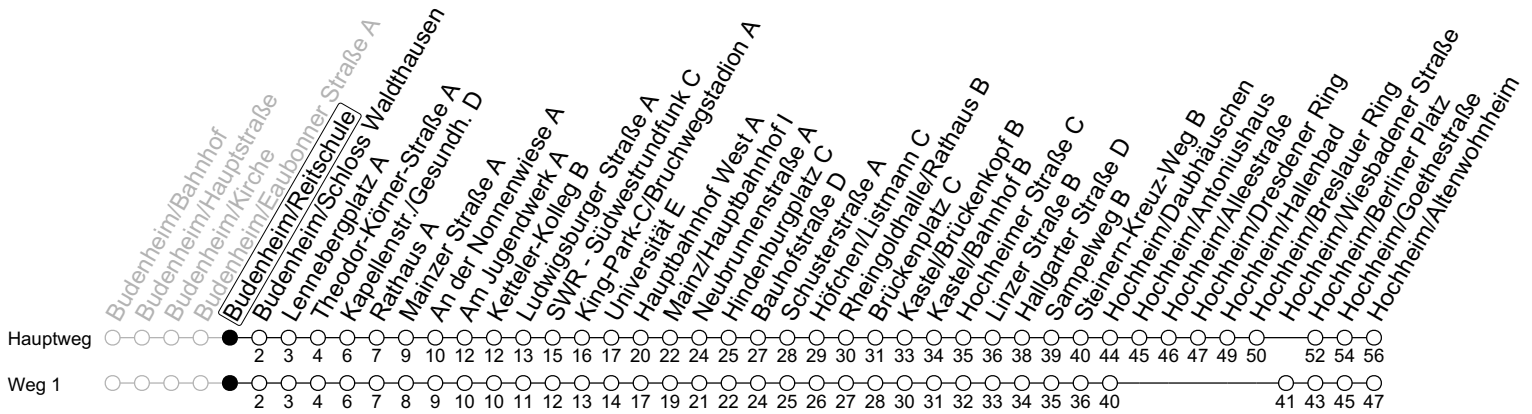

68

Budenheim/Reitschule

→ Hochheim am Main/Hochheim/Altenwohnheim

	Montag-Freitag	Samstag	Sonn-/Feiertag
5	59		
6	29 44 59		
7	09 _{sa} 29 59	46	
8	29 59	29 59	
9	29 59	29 59	
10	29 59	29 59	16 ₁
11	29 59	29 59	16 ₁
12	29 59	29 59	16 ₁
13	29 59	29 59	16 ₁
14	29 59	29 59	16 ₁
15	29 59	29 59	16 ₁
16	29 59	29 59	16 ₁
17	29 59	29 59	16 ₁
18	29 59	29	16 ₁
19	29	16 ₁	16 ₁
20	16 ₁	16 ₁	16 ₁
21	16 ₁	16 ₁	16 ₁
22	16 ₁	16 ₁	16 ₁
23	16 ₁ Fn 23 ₁ md	16 ₁	23 ₁
0	08 ₁ md 23 ₁ Fn	23 ₁	08 ₁

1: fährt Weg 1 **a**: nur bis Mainz/Hauptbahnhof | **Fn**: Nur Nacht Freitag auf Samstag und Nacht vor Feiertag auf den Feiertag **md**: Nur Montag - Donnerstag, nicht in den Nächten vor Feiertagen **S**: Nur an Schultagen in Rheinland-Pfalz

gültig ab: 10.12.2023

Ferien RLP: 27.12.-23.01.24 / 12.-14.02. / 25.03.-02.04. / 10.05. / 21.-31.05. / 15.07.-23.08. / 04.10. / 14.10.-25.10.24
 Weitere Informationen im Verkehrs-Center Mainz (Tel. 0 61 31 - 12 77 77) und www.mainzer-mobilitaet.de