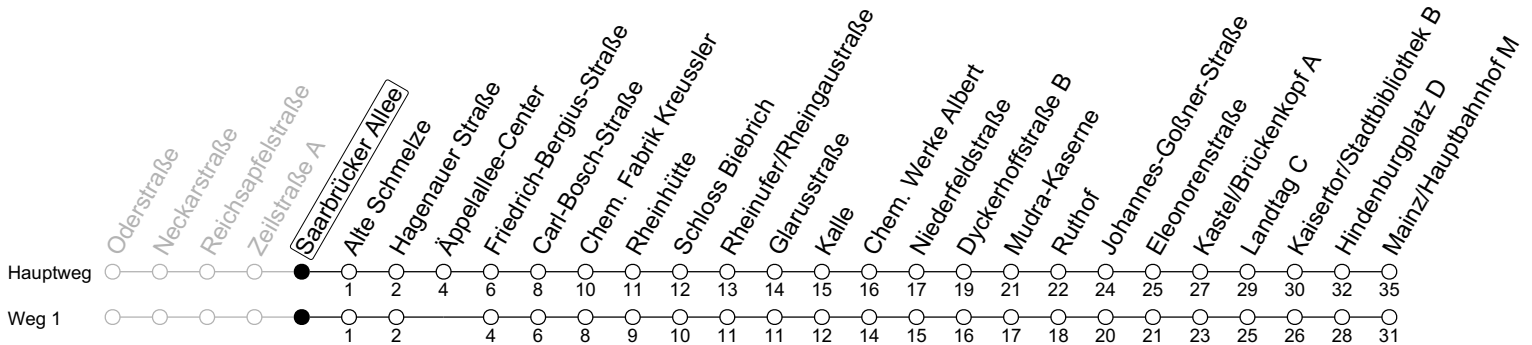

9

Saarbrücker Allee

→ Mainz/Hauptbahnhof M

	Montag-Freitag	Samstag	Sonn-/Feiertag
4	41	57	
5	11 39	42	25 ^{1L6a} 55 ^{1L6a}
6	09 31	12 40	25 ^{1L6a} 55 ^{1L6a}
7	01 31	10 40	25 ^{1L6a} 55 ^{1L6a}
8	01 31	10 40	25 ^{1L6a} 55 ^{1L6a}
9	01 31	10 40	25 ^{1L6a} 55 ^{1L6a}
10	01 31	10 40	12 ₁ 42 ₁
11	01 31	10 40	12 ₁ 42 ₁
12	01 31	10 40	12 ₁ 42 ₁
13	01 31	10 40	12 ₁ 42 ₁
14	01 31	10 40	12 ₁ 42 ₁
15	01 31	10 40	12 ₁ 42 ₁
16	01 31	10 40	12 ₁ 42 ₁
17	01 31	10 40	12 ₁ 42 ₁
18	01 31	10 40	12 ₁ 42 ₁
19	01 31	10 40	12 ₁ 42 ₁
20	01 31	10 40	12 ₁ 42 ₁
21	10 40	10 40	12 ₁ 42 ₁
22	10 40	10 40	12 ₁ 42 ₁
23	10 40 _{Fn}	10 40	12 ₁

1: fährt Weg 1 a: nur bis Mudra-Kaserne Fn: Nur Nacht Freitag auf Samstag und Nacht vor Feiertag auf den Feiertag L6: An Mudra-Kaserne Anschluss zu Linie 6 Richtung Mainz/Hauptbahnhof

gültig ab: 10.12.2023