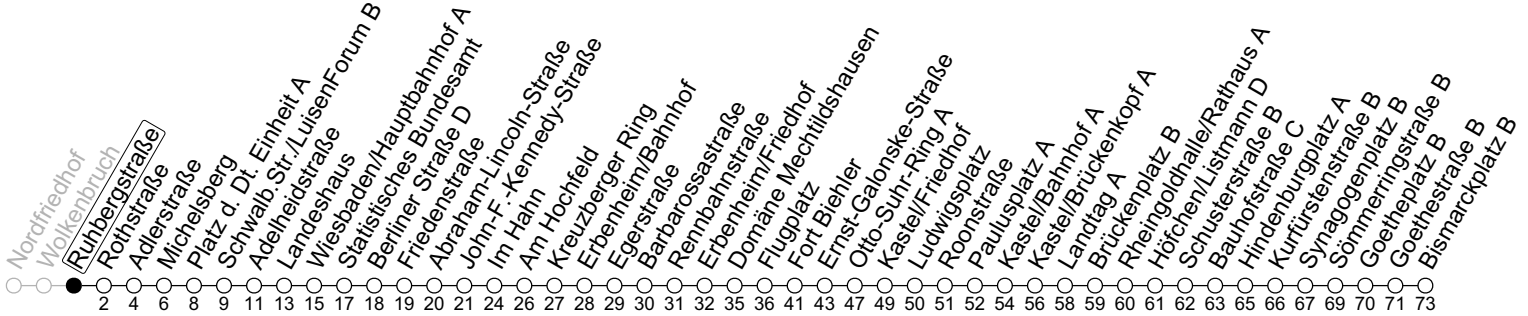

## Ruhbergstraße

→ Mainz-Neustadt/Bismarckplatz B

🕒	Montag-Freitag	Samstag
5	28 58	
6	15 <sup>c</sup> 28 58	
7	28 58	
8	28 58	16 <sup>a</sup> 46 <sup>a</sup>
9	28 58	
10	28 58	
11	28 58	16 <sup>a</sup> 46 <sup>a</sup>
12	28 58	
13	28 58	
14	28 58	16 <sup>a</sup> 46 <sup>a</sup>
15	28 58	
16	28 58	
17	28 58	16 <sup>a</sup> 46 <sup>a</sup>
18	28 58	
19	28 58 <sup>b</sup>	

a : nur bis Schusterstraße B

b : nur bis Kastel/Bahnhof A

c : nur bis Domäne Mechtildshausen

gültig ab: 14.04.2024

Ferien in Hessen: 27.12.23 - 12.01.24 / 25.03. - 12.04. / 15.07. - 23.08. / 14.10. - 25.10.24