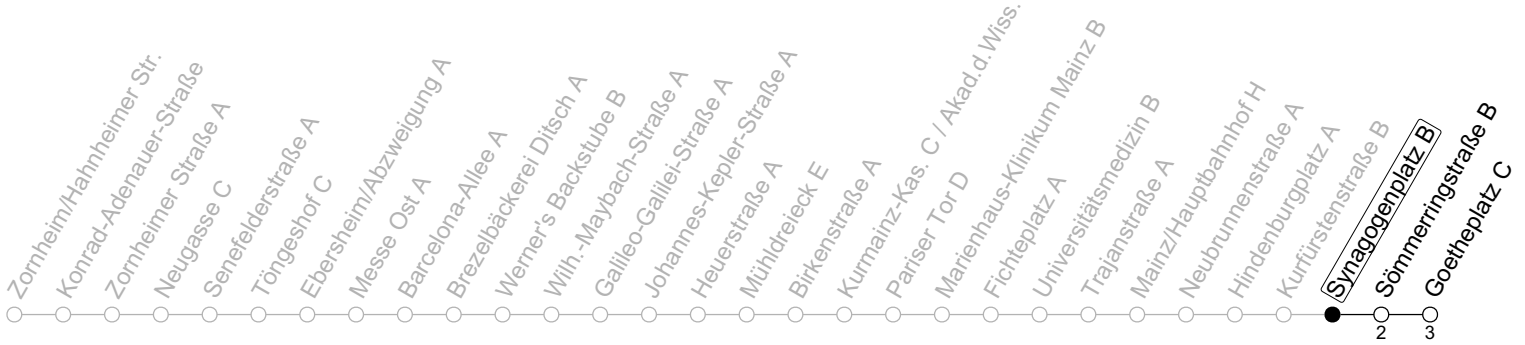

67

Synagogenplatz B

→ Mainz-Neustadt/Goetheplatz C

Montag-Freitag

6	59
7	44 _s 59
8	29 59
9	29
10	
11	
12	
13	
14	29 59
15	29 59
16	29 59
17	29 59
18	29 59
19	29 59
20	29

S: Nur an Schultagen in Rheinland-Pfalz

gültig ab: 10.12.2023

Ferien RLP: 27.12.23-06.01.24 / 12.-14.02. / 25.03.-02.04. / 10.05. / 21.-31.05. / 15.07.-23.08. / 04.10. / 14.10.-25.10.24
Weitere Informationen im Verkehrs-Center Mainz (Tel. 0 61 31 - 12 77 77) und www.mainzer-mobilitaet.de