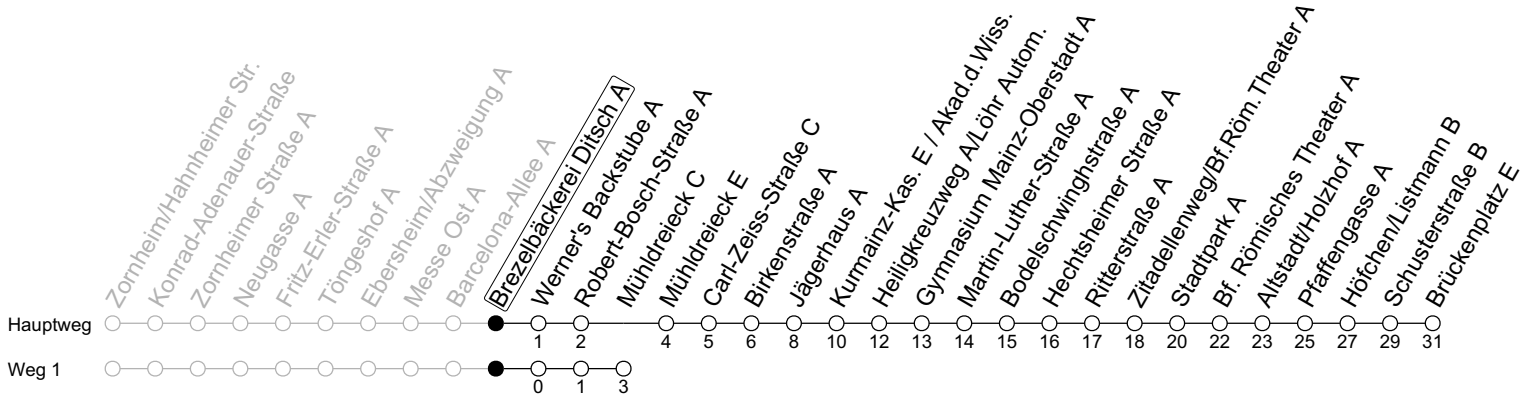

66

Brezelbäckerei Ditsch A

→ Mainz-Altstadt/Brückenplatz E

	Montag-Freitag	Samstag
4	34 ₁	
5	04 ₁ 34 ₁	
6		
7		
8		
9		
10		
11		
12		
13	49	
14	19 49	
15	19 49	
16	19 49	
17	19 49	
18	19 50 ₁	
19	20 ₁ 52 ₁	
20		
21	32 ₁	32 ₁
22	02 ₁ 32 ₁	02 ₁ 32 ₁
23	02 ₁ 32 ₁	

1: fährt Weg 1

gültig ab: 10.12.2023

Ferien RLP: 27.12.23-06.01.24 / 12.-14.02. / 25.03.-02.04. / 10.05. / 21.-31.05. / 15.07.-23.08. / 04.10. / 14.10.-25.10.24
 Weitere Informationen im Verkehrs-Center Mainz (Tel. 0 61 31 - 12 77 77) und www.mainzer-mobilitaet.de