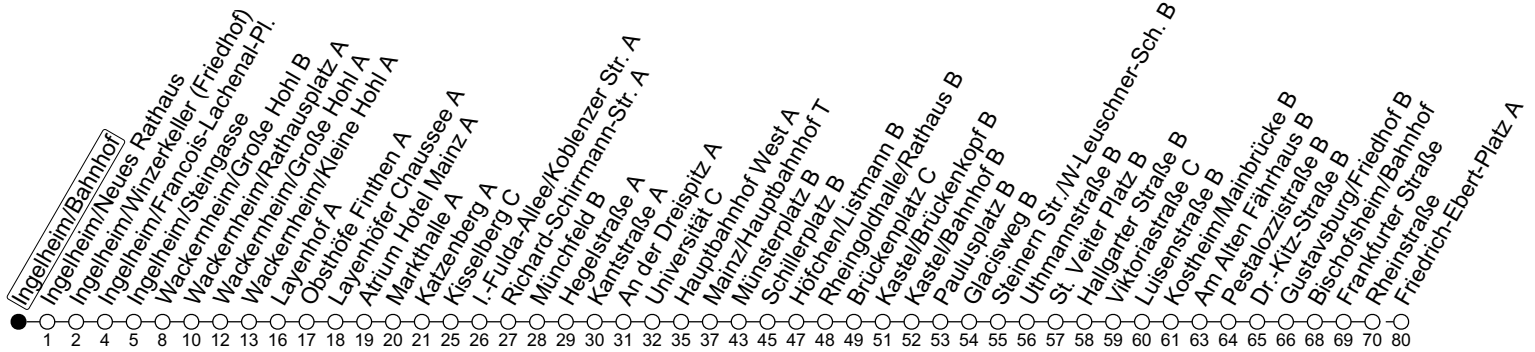

91

Ingelheim/Bahnhof

→ Ginsheim/Friedrich-Ebert-Platz A

	Nächte Mo./Di. bis Do./Fr.	Nacht Freitag auf Samstag	Samstag	Sonn-/Feiertag
22	48			48
23		48	48	
0				
1		18	18	
2		18	18	

gültig ab: 10.12.2023

In Nächten vor Feiertagen gilt auf dieser Linie der Freitagsfahrplan