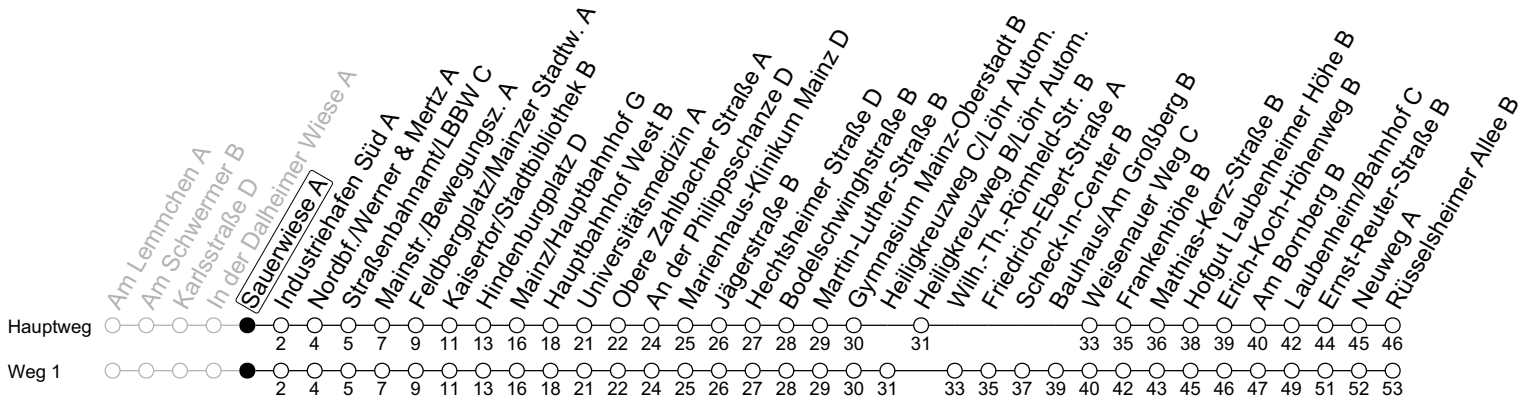

76

Sauerwiese A

→ Mainz-Laubenheim/Rüsselsheimer Allee B

	Montag-Freitag				Samstag	
6	11	41			38 _a	
7	11	41			08 _a	38 _a
8	11	41			08 _a	41
9	11	41			11	41
10	11	41			11	41
11	11	41 _F	41 _{1S}		11	41
12	11	41 _F	41 _{1S}		11	41
13	11	41			11	41
14	11	41			11	41
15	11	41			11	41
16	11	41			11	41
17	11	41			11	41
18	11	41			11	38 _a
19	11	41			08 _a	38 _a
20	08 _a	38 _a			08 _a	38 _a
21	08 _a	38 _a			08 _a	38 _a
22	08 _a				08 _a	

1: fährt Weg 1 a: nur bis Mainz/Hauptbahnhof G F: Nur an schulfreien Tagen in Rheinland-Pfalz S: Nur an Schultagen in Rheinland-Pfalz

gültig ab: 10.12.2023

Ferien RLP: 27.12.-23.01.24 / 12.-14.02. / 25.03.-02.04. / 10.05. / 21.-31.05. / 15.07.-23.08. / 04.10. / 14.10.-25.10.24