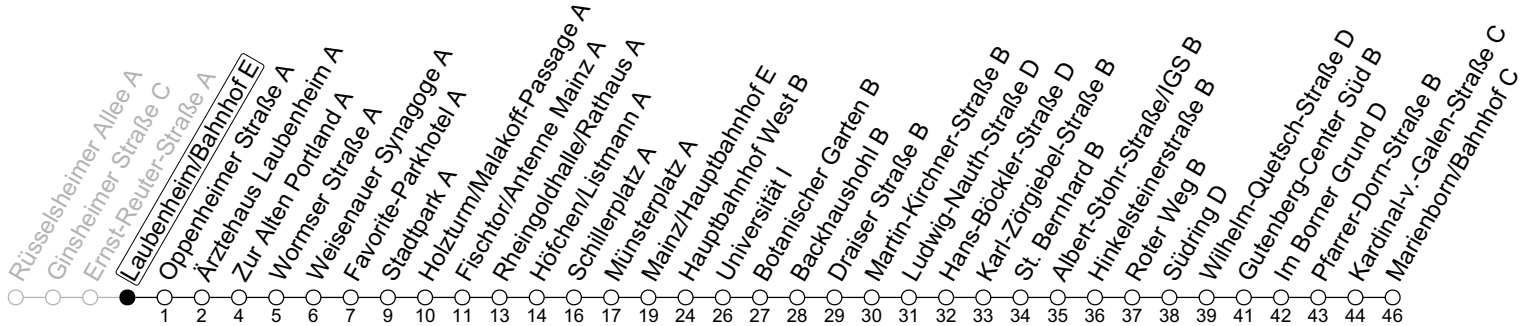

90

Laubenheim/Bahnhof E

→ Mainz-Marienborn/Marienborn/Bahnhof C

🕒	Nächte Mo./Di. bis Do./Fr.	Nacht Freitag auf Samstag	Samstag	Sonn-/Feiertag
4			37	37
5			37 ^a	37
6				37
7				37 ^a
8				
9				
10				
11				
12				
13				
14				
15				
16				
17				
18				
19				
20				
21				
22	37			37
23	07 37	37	37	07 37
0	07 ^b 37	07 37	07 37	07 ^b 37
1		37	37	
2		37	37	
3		37	37	

a : nur bis Südring D

b : nur bis Mainz/Hauptbahnhof E

gültig ab: 10.12.2023

In Nächten vor Feiertagen gilt auf dieser Linie der Freitagsfahrplan

Weitere Informationen im Verkehrs-Center Mainz (Tel. 0 61 31 - 12 77 77) und www.mainzer-mobilitaet.de