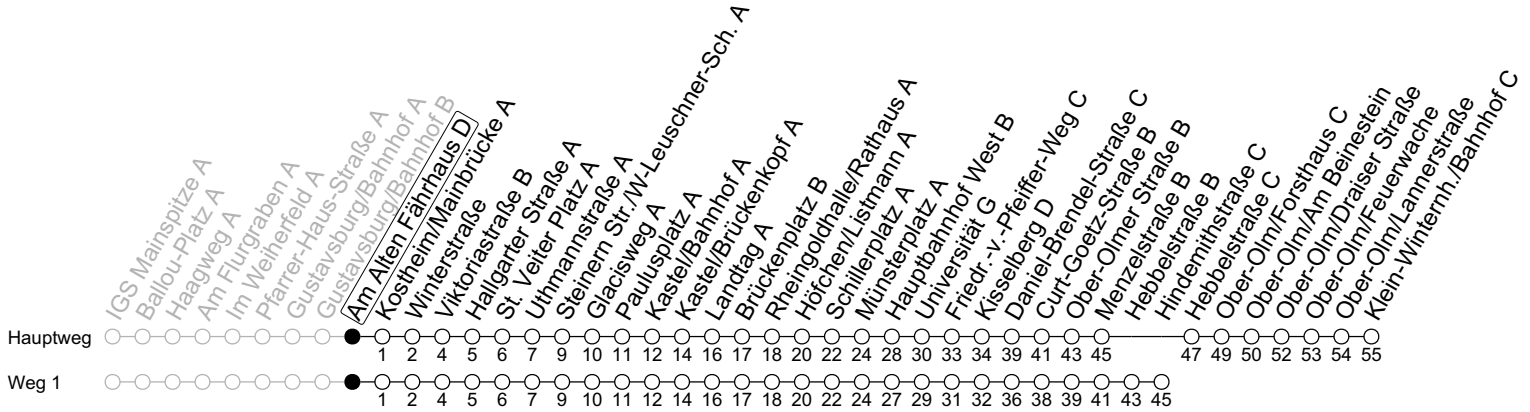

54

Am Alten Fährhaus D

Klein-Winternheim/Klein-Winternh./Bahnhof C

	Montag-Freitag	Samstag	Sonn-/Feiertag
5	17 43		
6	13 43	01 ₁ 31 ₁	
7	13 43	01 ₁ 31	
8	13 43	01 43	01 ₁ 31 ₁
9	13 43	13 43	01 ₁ 31 ₁
10	13 43	13 43	01 ₁ 31 ₁
11	13 43	13 43	01 ₁ 31 ₁
12	13 43	13 43	01 ₁ 31 ₁
13	13 43 ^{GM}	13 43	01 ₁ 31 ₁
14	13 43	13 43	01 ₁ 31 ₁
15	13 43	13 43	01 ₁ 31 ₁
16	13 43	13 43	01 ₁ 31 ₁
17	13 43	13 43	01 ₁ 31 ₁
18	13 43	06 31	01 ₁ 31 ₁
19	13 43	01 ₁ 31 ₁	01 ₁ 31 ₁
20	01 ₁ 31 ₁	01 ₁ 31 ₁	01 ₁ 31 ₁
21	01 ₁ 31 ₁	01 ₁ 31 ₁	01 ₁ 31 ₁
22	01 ₁ 31 _{1Fn}	01 ₁ 31 ₁	01 ₁
23	01 _{1Fn}	01 ₁	

1 : fährt Weg 1

Fn : Nur Nacht Freitag auf Samstag und Nacht vor Feiertag auf den Feiertag

GM : IGS Mainspitze bis Gustavsburg/Bahnhof nur an Schultagen der IGS Mainspitze

gültig ab: 10.12.2023

Ferien RLP: 27.12.23-06.01.24 / 12.-14.02. / 25.03.-02.04. / 10.05. / 21.-31.05. / 15.07.-23.08. / 04.10. / 14.10.-25.10.24