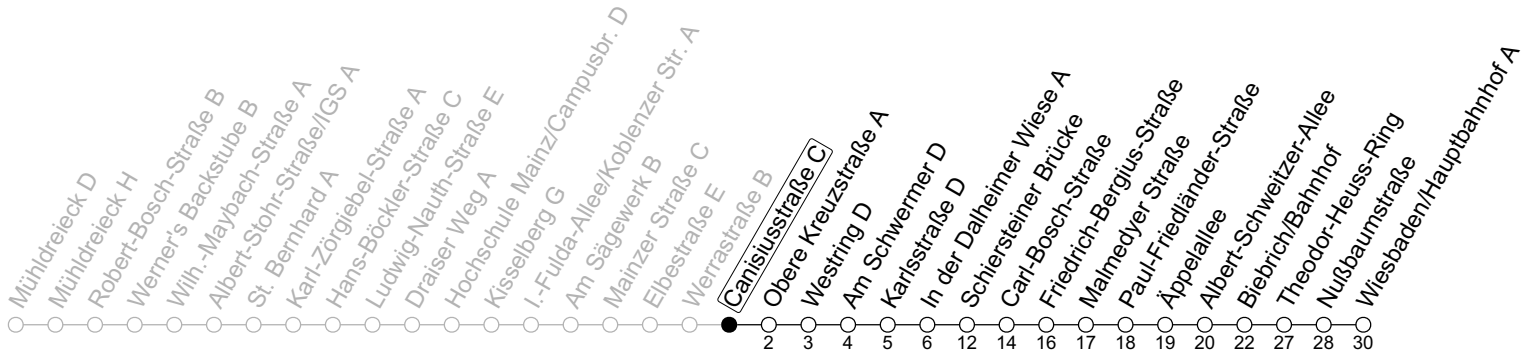

74

Canisiusstraße C

→ Wiesbaden/Hauptbahnhof A

Montag-Freitag

5	19	49
6	19	49
7	19	49
8	19	49
9	19	49 _a
10	19	49 _a
11	19	49 _a
12	19	49 _a
13	19	52
14	19	49
15	19	49
16	19	49
17	19	49
18	19	49
19	19	49
20	19	

a : nur bis Friedrich-Bergius-Straße

gültig ab: 10.12.2023

Ferien RLP: 27.12.23-06.01.24 / 12.-14.02. / 25.03.-02.04. / 10.05. / 21.-31.05. / 15.07.-23.08. / 04.10. / 14.10.-25.10.24

Weitere Informationen im Verkehrs-Center Mainz (Tel. 0 61 31 - 12 77 77) und www.mainzer-mobilitaet.de