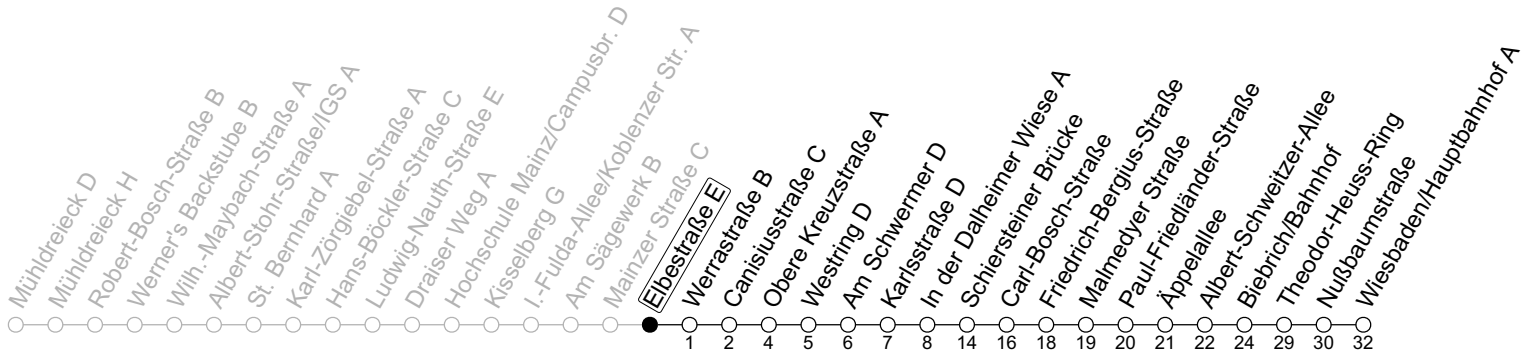

74

Elbestraße E

→ Wiesbaden/Hauptbahnhof A

Montag-Freitag		
5	17	47
6	17	47
7	17	47
8	17	47
9	17	47 ^a
10	17	47 ^a
11	17	47 ^a
12	17	47 ^a
13	17	50
14	17	47
15	17	47
16	17	47
17	17	47
18	17	47
19	17	47
20	17	

a : nur bis Friedrich-Bergius-Straße

gültig ab: 10.12.2023

Ferien RLP: 27.12.23-06.01.24 / 12.-14.02. / 25.03.-02.04. / 10.05. / 21.-31.05. / 15.07.-23.08. / 04.10. / 14.10.-25.10.24

Weitere Informationen im Verkehrs-Center Mainz (Tel. 0 61 31 - 12 77 77) und www.mainzer-mobilitaet.de