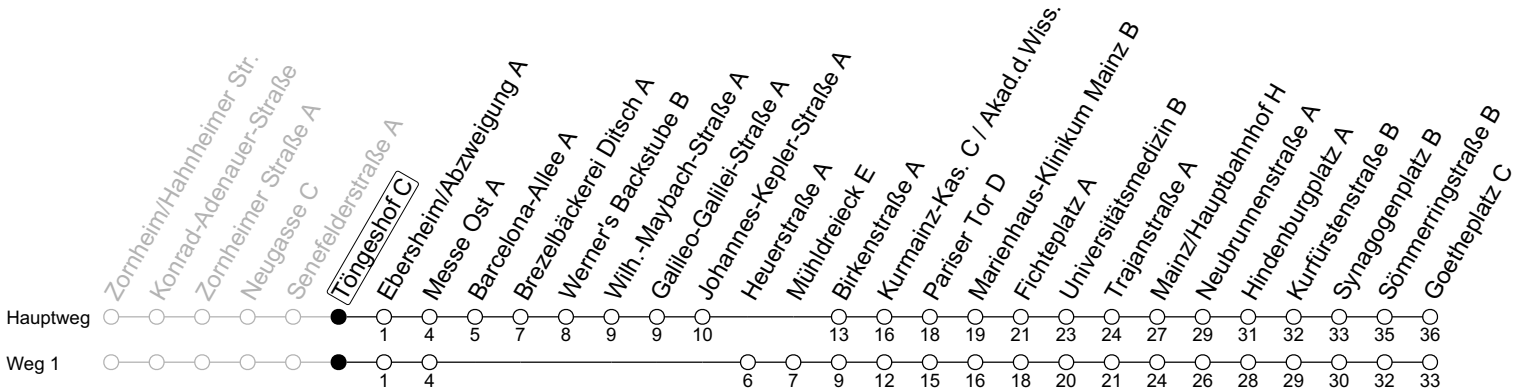

## Töngeshof C

→ Mainz-Neustadt/Goetheplatz C

Montag-Freitag			
6	30 <sub>1</sub>	58 <sub>1a</sub>	
7	13 <sub>1s</sub>	28 <sub>1</sub>	58 <sub>1</sub>
8	28 <sub>1</sub>	58 <sub>1</sub>	
9			
10			
11			
12			
13	56		
14	26	56	
15	26	56	
16	26	56	
17	26	56	
18	26	56	
19	26	56	

1 : fährt Weg 1

a : nur bis Mainz/Hauptbahnhof H

S : Nur an Schultagen in Rheinland-Pfalz