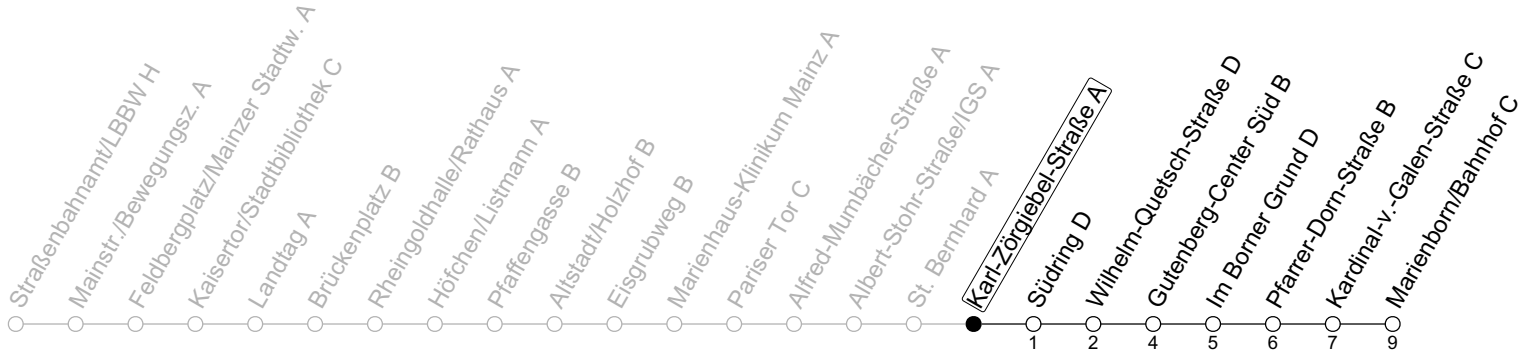

## Karl-Zörgiebel-Straße A

→ Mainz-Marienborn/Marienborn/Bahnhof C

	Montag-Freitag	Samstag	Sonn-/Feiertag
5	57		
6	43		
7	13 43	23	
8	13 43	13 43	
9	13 43	13 43	23
10	13 43	13 43	13 43
11	13 43	13 43	13 43
12	13 43	13 43	13 43
13	13 43	13 43	13 43
14	13 43	13 43	13 43
15	13 45	13 43	13 43
16	15 25 <sub>s</sub> 45	13 43	13 43
17	15 45	13 43	13 43
18	15 43	13 43	13 43
19	13 43	13 43	13 43
20	13 43	13 43	13 43
21	13 43	13 43	13 43
22	13 43	13 43	13 43
23	13 <sub>Fn</sub> 43 <sub>Fn</sub>	13 43	
0	13 <sub>Fn</sub>	13	

Fn: Nur Nacht Freitag auf Samstag und Nacht vor Feiertag auf den Feiertag

S: Nur an Schultagen in Rheinland-Pfalz

gültig ab: 10.12.2023

Ferien RLP: 27.12.23-06.01.24 / 12.-14.02. / 25.03.-02.04. / 10.05. / 21.-31.05. / 15.07.-23.08. / 04.10. / 14.10.-25.10.24