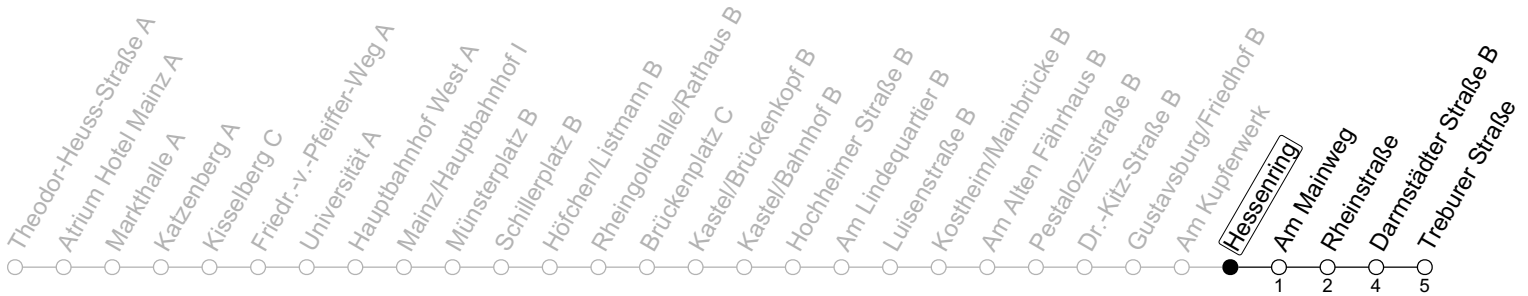

58

Hessenring

→ Bischofsheim/Treburer Straße

	Montag-Freitag	Samstag
6	52	
7	22 ¹⁶ 52	
8	22 ¹⁶ 52	
9	22 52	22 52
10	22 52	22 52
11	22 52	22 52
12	22 52	22 52
13	22 52	22 52
14	22 52	22 52
15	22 52	22 52
16	22 52	22 52
17	22 52	22 52
18	22 52	22 52
19	22 52	
20	22	

IG : An Schultagen der IGS Mainspitze bis IGS Mainspitze

gültig ab: 10.12.2023

Ferien RLP: 27.12.23-06.01.24 / 12.-14.02. / 25.03.-02.04. / 10.05. / 21.-31.05. / 15.07.-23.08. / 04.10. / 14.10.-25.10.24