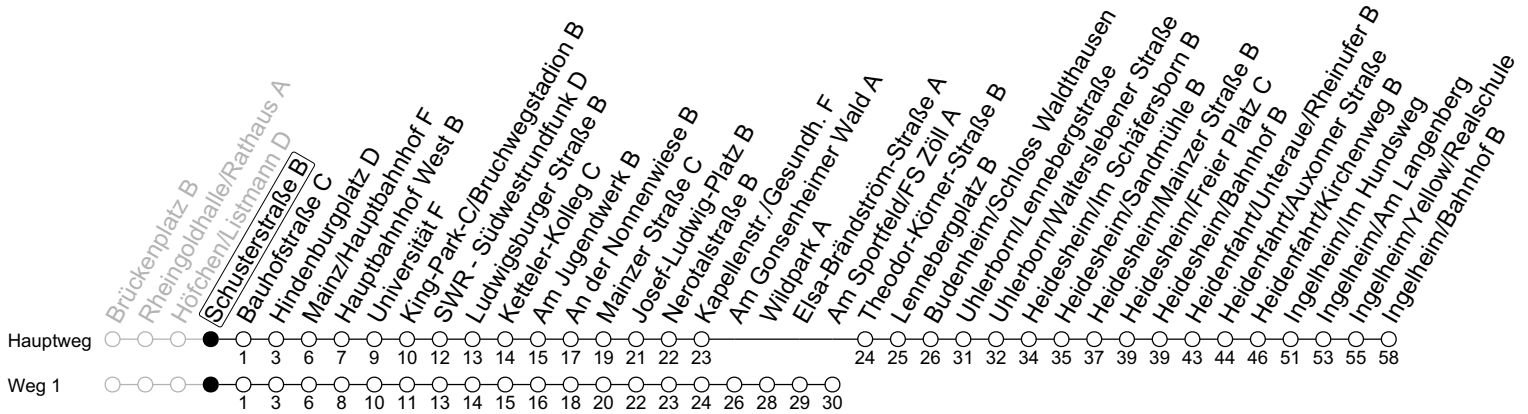

79

Schusterstraße B

→ Ingelheim/Bahnhof B

	Montag-Freitag	Samstag
7	50 ₁	
8	15 50 ₁	
9	15 50 ₁	
10	15 50 ₁	15
11	15 50 ₁	15
12	15 50 ₁	15
13	15 50 ₁	15
14	15 50 ₁	15
15	15 50 ₁	15
16	15 50 ₁	15
17	15 50 ₁	15
18	15 50 ₁	15
19	15	
20	15	

1 : fährt Weg 1

gültig ab: 10.12.2023

Ferien RLP: 27.12.23-06.01.24 / 12.-14.02. / 25.03.-02.04. / 10.05. / 21.-31.05. / 15.07.-23.08. / 04.10. / 14.10.-25.10.24
 Weitere Informationen im Verkehrs-Center Mainz (Tel. 0 61 31 - 12 77 77) und www.mainzer-mobilitaet.de