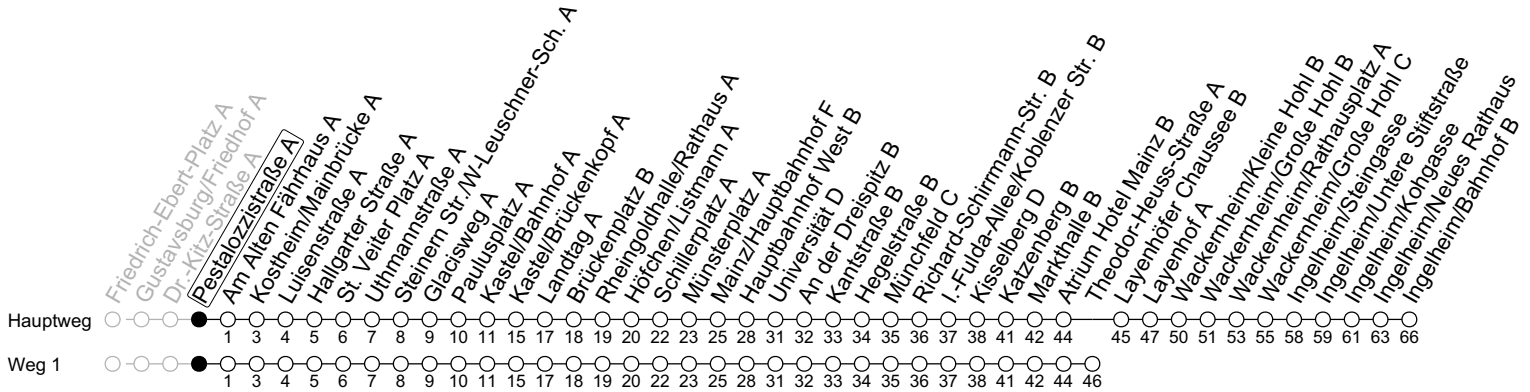

91

Pestalozzistraße A

→ Ingelheim/Bahnhof B

	Nächte Mo./Di. bis Do./Fr.	Nacht Freitag auf Samstag	Samstag	Sonn-/Feiertag
4			33 ₁	33 ₁
5			33 _b	33 ₁
6				33 ₁
7				33 ₁
8				
9				
10				
11				
12				
13				
14				
15				
16				
17				
18				
19				
20				
21				
22				
23	03 _a 33 ₁			03 _a 33 ₁
0	33	03 33	03 33	33
1		33	33	
2		33 _a	33 _a	
3		33 ₁	33 ₁	

1: fährt Weg 1

a: nur bis Wackernheim/Rathausplatz A

b: nur bis Atrium Hotel Mainz B

gültig ab: 10.12.2023

In Nächten vor Feiertagen gilt auf dieser Linie der Freitagsfahrplan

Weitere Informationen im Verkehrs-Center Mainz (Tel. 0 61 31 - 12 77 77) und www.mainzer-mobilitaet.de