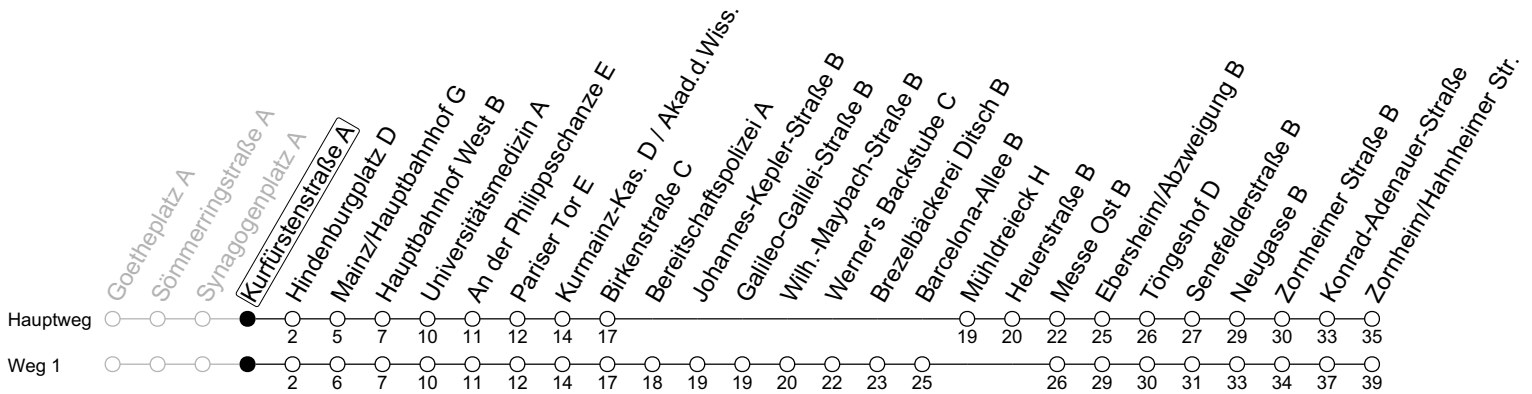

## Kurfürstenstraße A

→ Zornheim/Hahnheimer Str.

Montag-Freitag			
4	07 <sub>1</sub>	37 <sub>a</sub>	
5	07 <sub>1</sub>	37 <sub>1</sub>	
6	02 <sub>1</sub>	32 <sub>1</sub>	52 <sub>1sb</sub>
7	02 <sub>1</sub>	32 <sub>1</sub>	47 <sub>1sb</sub>
8	02 <sub>1</sub>	32 <sub>1b</sub>	
9			
10			
11			
12			
13	02	12 <sub>s</sub>	32
14	02	32	
15	02	32	
16	05	32	
17	02	32	
18	02	32	
19	02		

1: fährt Weg 1    a: nur bis Mainz/Hauptbahnhof G    b: nur bis Barcelona-Allee B    S: Nur an Schultagen in Rheinland-Pfalz

gültig ab: 10.12.2023

Ferien RLP: 27.12.23-06.01.24 / 12.-14.02. / 25.03.-02.04. / 10.05. / 21.-31.05. / 15.07.-23.08. / 04.10. / 14.10.-25.10.24