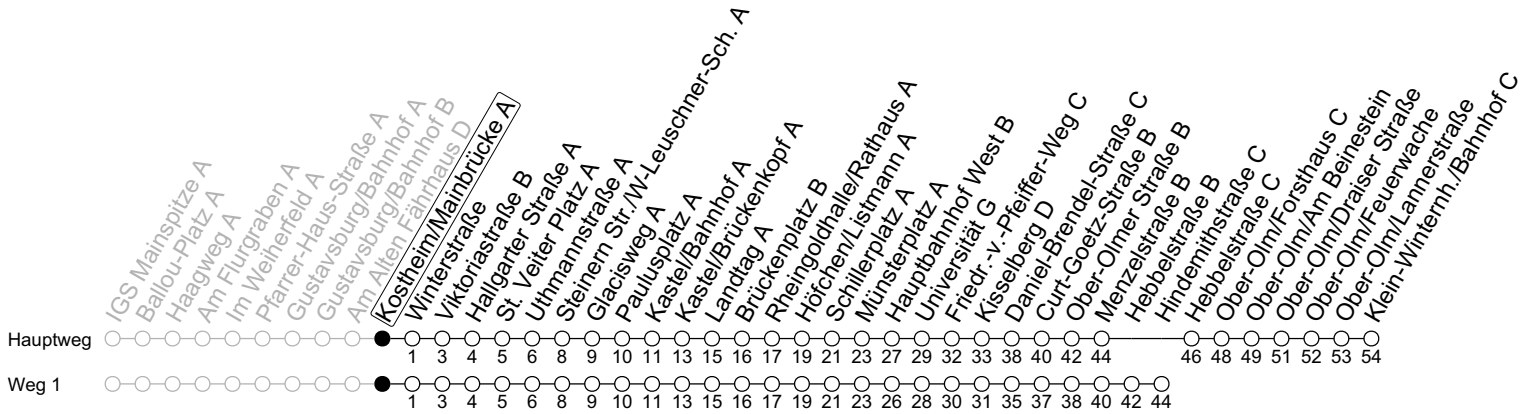

54

Kostheim/Mainbrücke A

→ Klein-Winternheim/Klein-Winternh./Bahnhof C

	Montag-Freitag	Samstag	Sonn-/Feiertag
5	18 44		
6	14 44	02 ₁ 32 ₁	
7	14 44	02 ₁ 32	
8	14 44	02 44	02 ₁ 32 ₁
9	14 44	14 44	02 ₁ 32 ₁
10	14 44	14 44	02 ₁ 32 ₁
11	14 44	14 44	02 ₁ 32 ₁
12	14 44	14 44	02 ₁ 32 ₁
13	14 44 ^{GM}	14 44	02 ₁ 32 ₁
14	14 44	14 44	02 ₁ 32 ₁
15	14 44	14 44	02 ₁ 32 ₁
16	14 44	14 44	02 ₁ 32 ₁
17	14 44	14 44	02 ₁ 32 ₁
18	14 44	07 32	02 ₁ 32 ₁
19	14 44	02 ₁ 32 ₁	02 ₁ 32 ₁
20	02 ₁ 32 ₁	02 ₁ 32 ₁	02 ₁ 32 ₁
21	02 ₁ 32 ₁	02 ₁ 32 ₁	02 ₁ 32 ₁
22	02 ₁ 32 ₁ ^{Fn}	02 ₁ 32 ₁	02 ₁
23	02 ₁ ^{Fn}	02 ₁	

1 : fährt Weg 1

Fn : Nur Nacht Freitag auf Samstag und Nacht vor Feiertag auf den Feiertag

GM : IGS Mainspitze bis Gustavsburg/Bahnhof nur an Schultagen der IGS Mainspitze

gültig ab: 10.12.2023

Ferien RLP: 27.12.23-06.01.24 / 12.-14.02. / 25.03.-02.04. / 10.05. / 21.-31.05. / 15.07.-23.08. / 04.10. / 14.10.-25.10.24