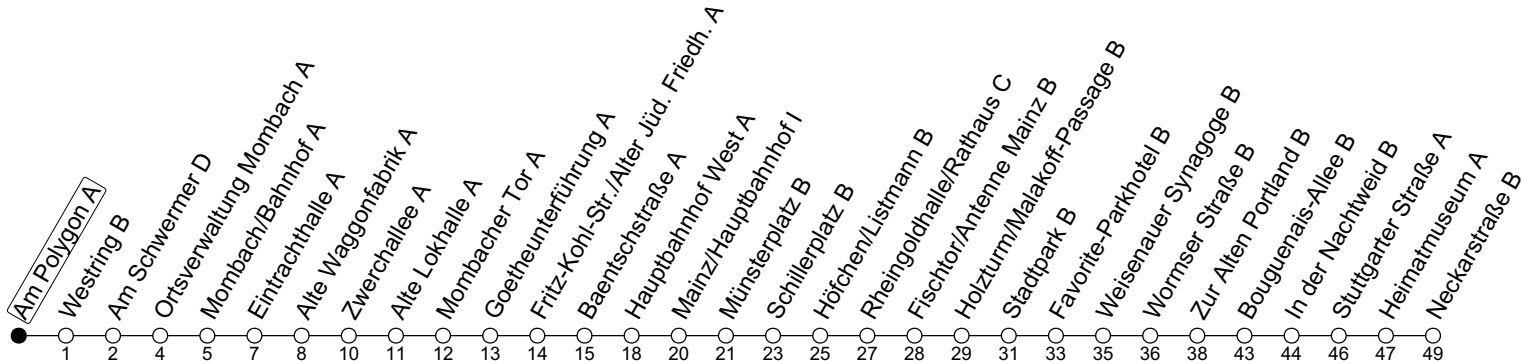

# 60

## Am Polygon A

→ Ginsheim/Neckarstraße B

	Montag-Freitag	Samstag	Sonn-/Feiertag
6	27 57	07 37	
7	27 57	07 37	
8	27 57	07 27 57	08
9	27 57	27 57	07
10	27 57	27 57	07
11	27 57	27 57	07 37
12	27 57	27 57	07 37
13	27 57	27 57	07 37
14	27 57	27 57	07 37
15	27 57	27 57	07 37
16	27 57	27 57	07 37
17	27 57	27 57	07 37
18	27 57	17 <sup>a</sup> 37	07 37
19	27 42 <sup>a</sup>	07 37	07 37
20	07 37	07 37	07 37
21	07 37	07 37	07 37
22	07 37 <sup>Fn</sup>	07 37	07
23	07 <sup>Fn</sup>	07	

a: nur bis Mainz/Hauptbahnhof I

Fn: Nur Nacht Freitag auf Samstag und Nacht vor Feiertag auf den Feiertag

gültig ab: 10.12.2023

Ferien RLP: 27.12.23-06.01.24 / 12.-14.02. / 25.03.-02.04. / 10.05. / 21.-31.05. / 15.07.-23.08. / 04.10. / 14.10.-25.10.24