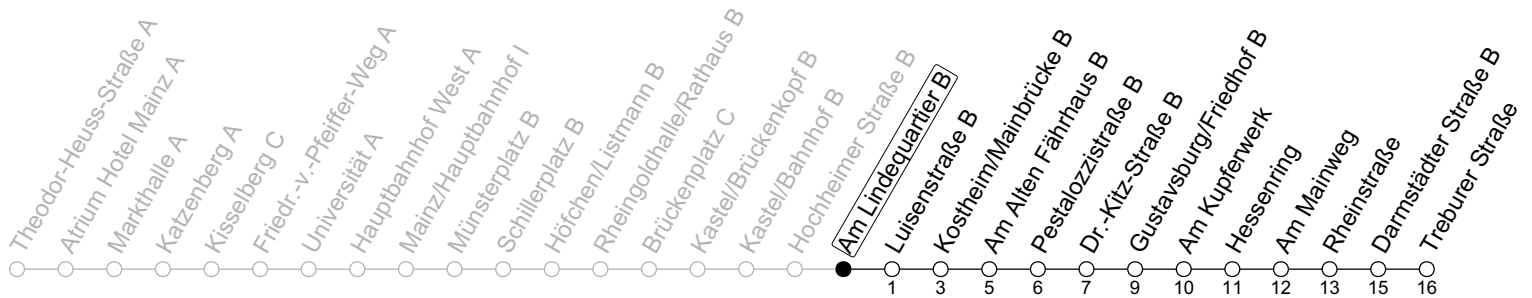

58

Am Lindequartier B

→ Bischofsheim/Treburer Straße

	Montag-Freitag	Samstag
6	41	
7	11 ^{IG} 41	
8	11 ^{IG} 41	
9	11 41	11 41
10	11 41	11 41
11	11 41	11 41
12	11 41	11 41
13	11 41	11 41
14	11 41	11 41
15	11 41	11 41
16	11 41	11 41
17	11 41	11 41
18	11 41	11 41
19	11 41	
20	11	

IG: An Schultagen der IGS Main Spitze bis IGS Main Spitze

gültig ab: 10.12.2023

Ferien RLP: 27.12.23-06.01.24 / 12.-14.02. / 25.03.-02.04. / 10.05. / 21.-31.05. / 15.07.-23.08. / 04.10. / 14.10.-25.10.24