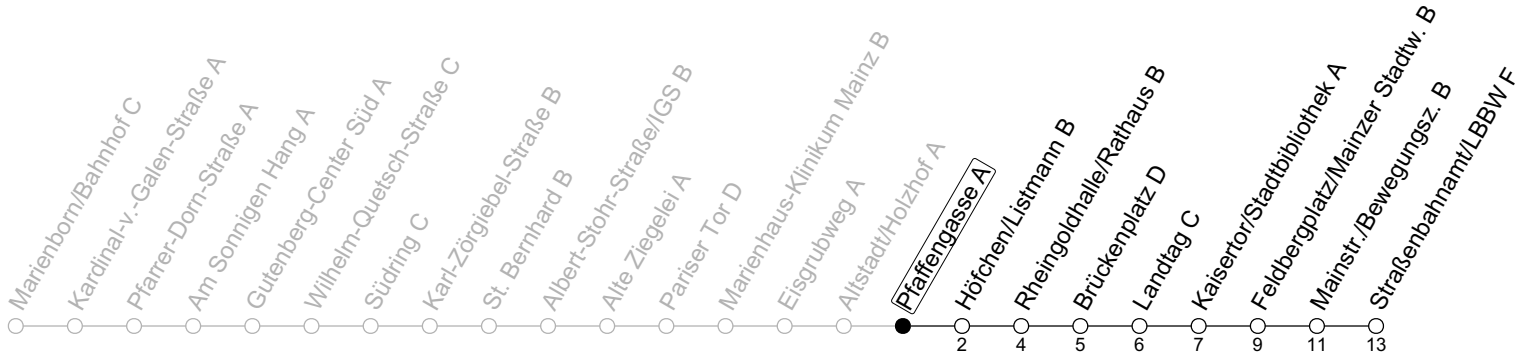

70

Pfaffengasse A

→ Mainz-Neustadt/Straßenbahnamt/LBBW F

	Montag-Freitag	Samstag	Sonn-/Feiertag
5	59		
6	30		
7	00 30 40s 50s	26 56	
8	00 30	26	
9	00 30	00 30	26 56
10	00 30	00 30	26 56
11	00 30	00 30	26 56
12	00 30	00 30	26 56
13	00 30	00 30	26 56
14	00 30	00 30	26 56
15	00 30	00 30	26 56
16	00 30	00 30	26 56
17	00 30	00 30	26 56
18	00 30	00 30	26 56
19	00 30	00 30	26 56
20	00 30 56	00 26 56	26 56
21	26 56	26 56	26 56
22	26 56 _{Fn}	26 56	26
23	26 _{Fn}	26	

Fn : Nur Nacht Freitag auf Samstag und Nacht vor Feiertag auf den Feiertag

S : Nur an Schultagen in Rheinland-Pfalz

gültig ab: 10.12.2023

Ferien RLP: 27.12.23-06.01.24 / 12.-14.02. / 25.03.-02.04. / 10.05. / 21.-31.05. / 15.07.-23.08. / 04.10. / 14.10.-25.10.24