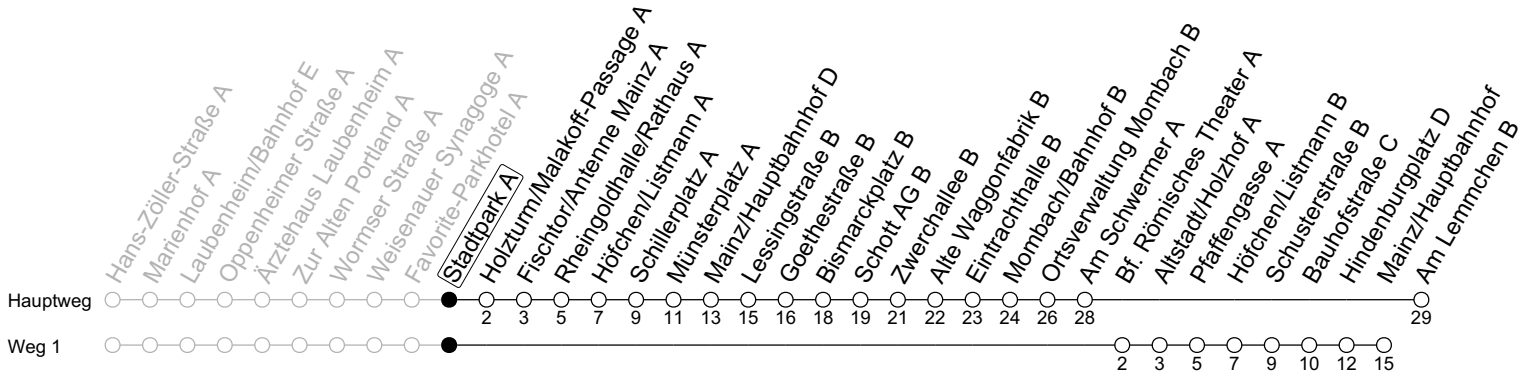

## Stadtpark A

→ Mainz-Mombach/Am Lemmchen B

	Montag-Freitag	Samstag
6	52 <sup>AL</sup>	
7	22 32 <sup>1s</sup> 52	
8	22 52	
9	22 52	22 52
10	22 52	22 52
11	22 52	22 52
12	22 52	22 52
13	22 52	22 52
14	22 52	22 52
15	22 52	22 52
16	22 52	22 52
17	22 52	22 52
18	22 52	22
19	22 <sup>a</sup> 52 <sup>a</sup>	
20	21 <sup>a</sup>	

1 : fährt Weg 1      AL : Ab Am Lemmchen weiter als Linie E nach Budenheim      S : Nur an Schultagen in Rheinland-Pfalz  
a : nur bis Bismarckplatz B