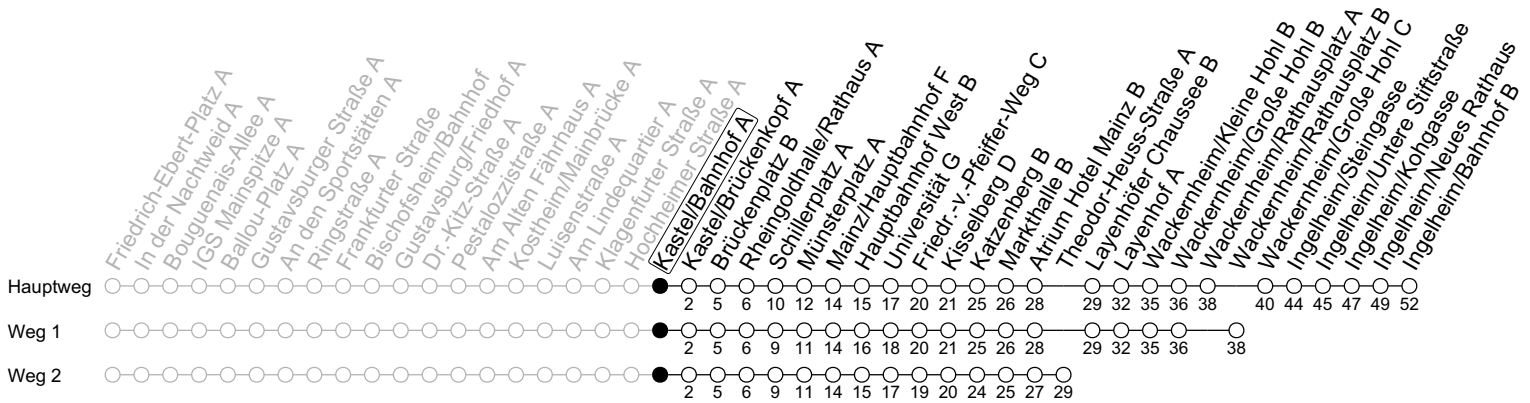

# 56

## Kastel/Bahnhof A

→ Ingelheim/Bahnhof B

🕒	Montag-Freitag an Schultagen	Montag-Freitag (Ferien)	Samstag	Sonn-/Feiertag
4	44 <sub>2</sub>	44 <sub>2</sub>		
5	14 <sub>1</sub> 44 <sub>2</sub>	14 <sub>1</sub> 44 <sub>2</sub>		
6	04 34	04 34	28 58 <sub>1</sub>	
7	04 <sub>1</sub> 34	04 <sub>1</sub> 34	28 58 <sub>1</sub>	
8	04 <sub>1</sub> 34	04 <sub>1</sub> 34	28	28 58 <sub>2</sub>
9	04 <sub>1</sub> 34	04 <sub>1</sub> 34	04 <sub>1</sub> 34	28 58 <sub>2</sub>
10	04 <sub>1</sub> 34	04 <sub>1</sub> 34	04 <sub>1</sub> 34	28 58 <sub>2</sub>
11	04 <sub>1</sub> 34	04 <sub>1</sub> 34	04 <sub>1</sub> 34	28 58 <sub>2</sub>
12	04 34	04 <sub>1</sub> 34	04 <sub>1</sub> 34	28 58 <sub>2</sub>
13	04 <sub>1</sub> 34	04 <sub>1</sub> 34	04 <sub>1</sub> 34	28 58 <sub>2</sub>
14	04 <sub>1</sub> 34	04 <sub>1</sub> 34	04 <sub>1</sub> 34	28 58 <sub>2</sub>
15	04 34	04 <sub>1</sub> 34	04 <sub>1</sub> 34	28 58 <sub>2</sub>
16	04 <sub>1</sub> 34	04 <sub>1</sub> 34	04 <sub>1</sub> 34	28 58 <sub>2</sub>
17	04 <sub>1</sub> 34	04 <sub>1</sub> 34	04 <sub>1</sub> 34	28 58 <sub>2</sub>
18	04 <sub>1</sub> 34	04 <sub>1</sub> 34	04 <sub>1</sub> 28 58 <sub>2</sub>	28 58 <sub>2</sub>
19	04 <sub>1</sub> 34	04 <sub>1</sub> 34	28 58 <sub>2</sub>	28 58 <sub>2</sub>
20	04 <sub>1</sub> 28 58 <sub>2</sub>	04 <sub>1</sub> 28 58 <sub>2</sub>	28 58 <sub>2</sub>	28 58 <sub>2</sub>
21	28 58 <sub>2</sub>	28 58 <sub>2</sub>	28 58 <sub>2</sub>	28 58 <sub>2</sub>
22	28 58 <sub>2Fn</sub>	28 58 <sub>2Fn</sub>	28 58 <sub>2</sub>	28
23	28 <sub>Fn</sub>	28 <sub>Fn</sub>	28	

1: fährt Weg 1

2: fährt Weg 2

Fn: Nur Nacht Freitag auf Samstag und Nacht vor Feiertag auf den Feiertag

gültig ab: 10.12.2023

Ferien RLP: 27.12.23-06.01.24 / 12.-14.02. / 25.03.-02.04. / 10.05. / 21.-31.05. / 15.07.-23.08. / 04.10. / 14.10.-25.10.24