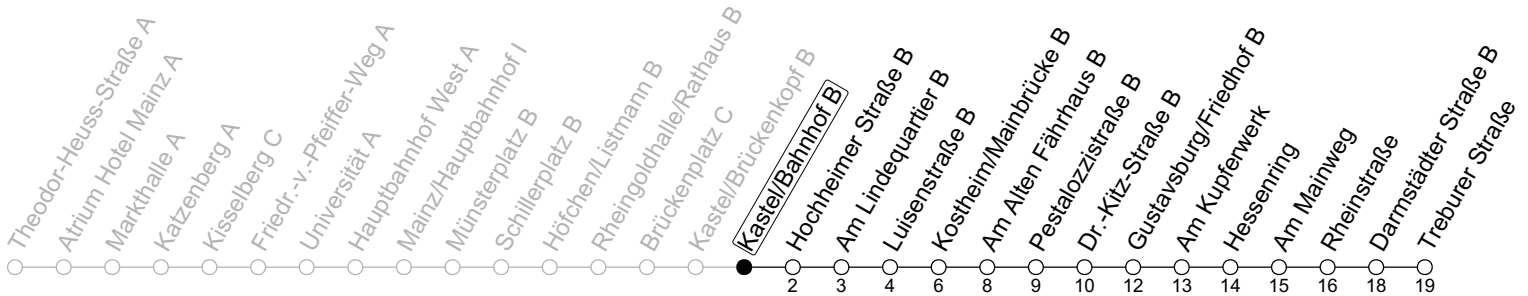

58

Kastel/Bahnhof B

→ Bischofsheim/Treburer Straße

🕒	Montag-Freitag	Samstag
6	38	
7	08 ^{ie} 38	
8	08 ^{ie} 38	
9	08 38	08 38
10	08 38	08 38
11	08 38	08 38
12	08 38	08 38
13	08 38	08 38
14	08 38	08 38
15	08 38	08 38
16	08 38	08 38
17	08 38	08 38
18	08 38	08 38
19	08 38	
20	08	

IG : An Schultagen der IGS Main Spitze bis IGS Main Spitze