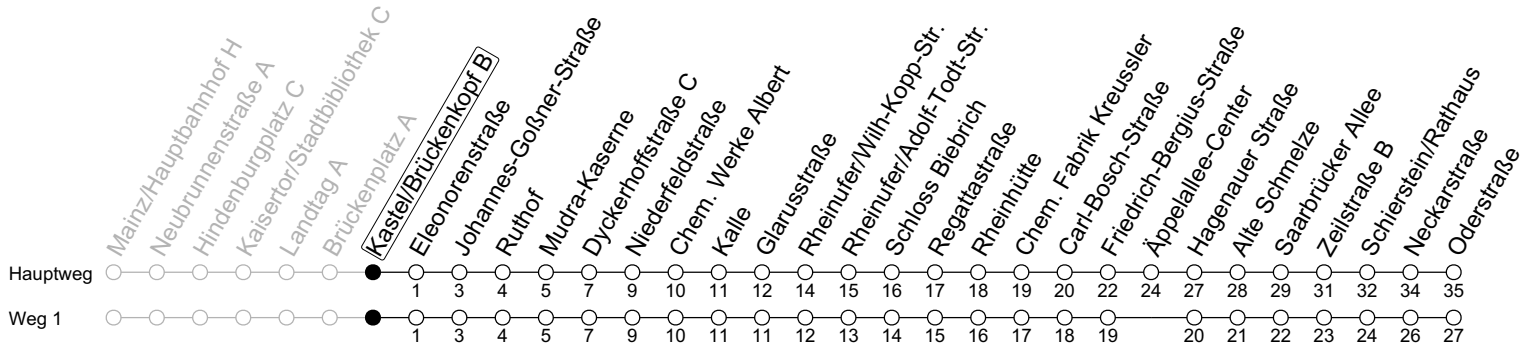

## Kastel/Brückenkopf B

→ Schierstein/Oderstraße

	Montag-Freitag	Samstag	Sonn-/Feiertag
4	53		
5	23 53	37	
6	22 43	22 52	
7	03 33	22 52	
8	03 33	22 52	
9	03 33	22 52	
10	03 33	23 53	22 <sub>1</sub> 52 <sub>1</sub>
11	03 33	23 53	22 <sub>1</sub> 52 <sub>1</sub>
12	03 33	23 53	22 <sub>1</sub> 52 <sub>1</sub>
13	03 33	23 53	22 <sub>1</sub> 52 <sub>1</sub>
14	03 33	23 53	22 <sub>1</sub> 52 <sub>1</sub>
15	03 33	23 53	22 <sub>1</sub> 52 <sub>1</sub>
16	03 33	23 53	22 <sub>1</sub> 52 <sub>1</sub>
17	03 33	23 53	22 <sub>1</sub> 52 <sub>1</sub>
18	03 33	23 53	22 <sub>1</sub> 52 <sub>1</sub>
19	03 33	22 52	22 <sub>1</sub> 52 <sub>1</sub>
20	03 33	22 52	22 <sub>1</sub> 52 <sub>1</sub>
21	12 52	22 52	22 <sub>1</sub> 52 <sub>1</sub>
22	22 52	22 52	22 <sub>1</sub> 52 <sub>1</sub>

1: fährt Weg 1

gültig ab: 10.12.2023

Weitere Informationen im Verkehrs-Center Mainz (Tel. 0 61 31 - 12 77 77) und [www.mainzer-mobilitaet.de](http://www.mainzer-mobilitaet.de)