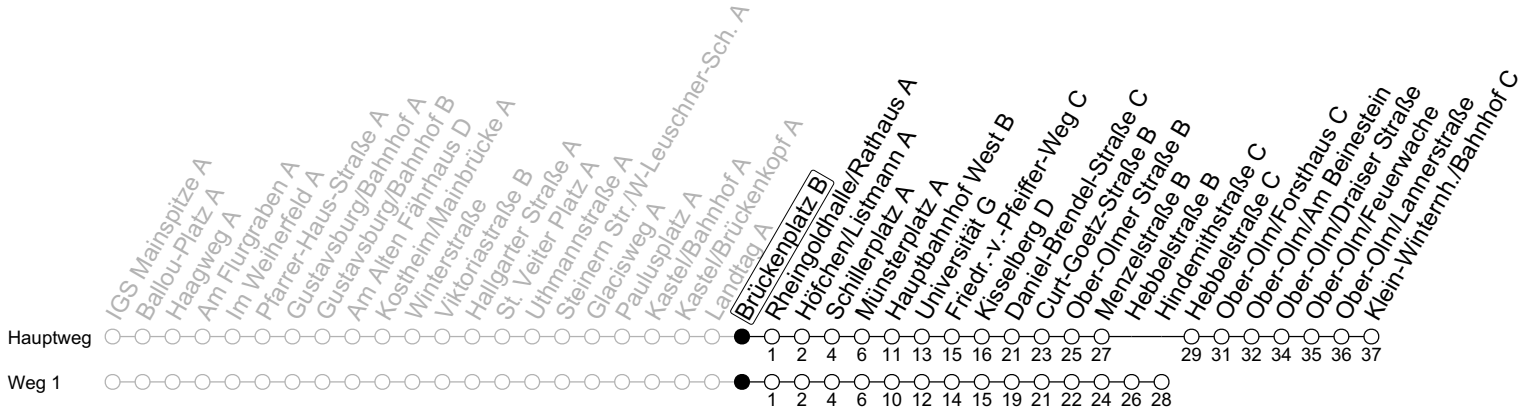

54

Brückenplatz B

→ Klein-Winternheim/Klein-Winternh./Bahnhof C

	Montag-Freitag	Samstag	Sonn-/Feiertag
5	04 ₁ 34		
6	01 31	18 ₁ 48 ₁	
7	01 31	18 ₁ 48	
8	01 31	18	18 ₁ 48 ₁
9	01 31	01 31	18 ₁ 48 ₁
10	01 31	01 31	18 ₁ 48 ₁
11	01 31	01 31	18 ₁ 48 ₁
12	01 31	01 31	18 ₁ 48 ₁
13	01 31	01 31	18 ₁ 48 ₁
14	01 _{GM} 31	01 31	18 ₁ 48 ₁
15	01 31	01 31	18 ₁ 48 ₁
16	01 31	01 31	18 ₁ 48 ₁
17	01 31	01 31	18 ₁ 48 ₁
18	01 31	01 23 48	18 ₁ 48 ₁
19	01 31	18 ₁ 48 ₁	18 ₁ 48 ₁
20	01 18 ₁ 48 ₁	18 ₁ 48 ₁	18 ₁ 48 ₁
21	18 ₁ 48 ₁	18 ₁ 48 ₁	18 ₁ 48 ₁
22	18 ₁ 48 _{1Fn}	18 ₁ 48 ₁	18 ₁
23	18 _{1Fn}	18 ₁	

1 : fährt Weg 1

Fn : Nur Nacht Freitag auf Samstag und Nacht vor Feiertag auf den Feiertag

GM : IGS Mainspitze bis Gustavsburg/Bahnhof nur an Schultagen der IGS Mainspitze

gültig ab: 10.12.2023

Ferien RLP: 27.12.23-06.01.24 / 12.-14.02. / 25.03.-02.04. / 10.05. / 21.-31.05. / 15.07.-23.08. / 04.10. / 14.10.-25.10.24