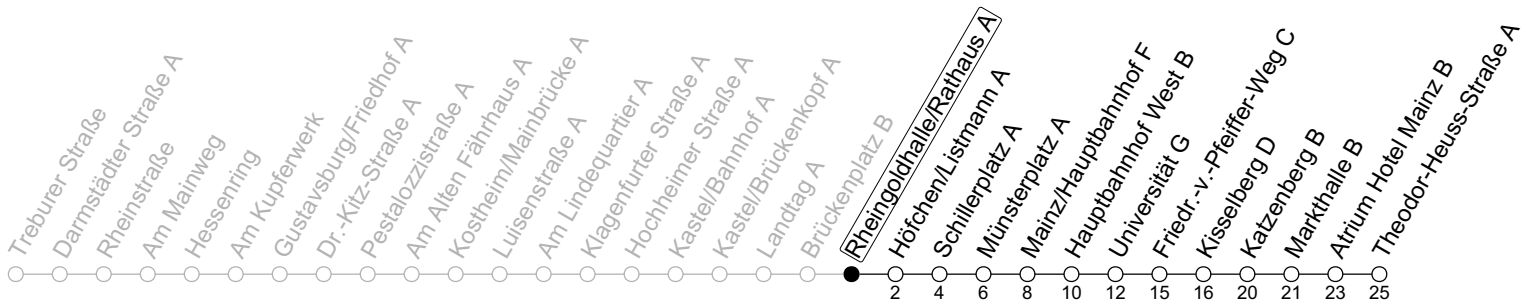

58

Rheingoldhalle/Rathaus A

→ Mainz-Finthen/Theodor-Heuss-Straße A

	Montag-Freitag	Samstag
6	25 55	
7	17 _{sb} 25 32 _{sb} 55	
8	25 55 _a	55 _b
9	25 _b 55 _b	25 _b 55 _b
10	25 _b 55 _b	25 _b 55 _b
11	25 _b 55 _b	25 _b 55 _b
12	25 _b 55	25 _b 55 _b
13	25 55	25 _b 55 _b
14	25 55	25 _b 55 _b
15	25 55	25 _b 55 _b
16	25 55	25 _b 55 _b
17	25 55	25 _b 55 _b
18	25 55 _b	24 _b 54 _b
19	25 _b 55 _b	24 _b
20	25 _b	

a : nur bis Kesselberg D

b : nur bis Mainz/Hauptbahnhof F

S : Nur an Schultagen in Rheinland-Pfalz

gültig ab: 10.12.2023

Ferien RLP: 27.12.23-06.01.24 / 12.-14.02. / 25.03.-02.04. / 10.05. / 21.-31.05. / 15.07.-23.08. / 04.10. / 14.10.-25.10.24