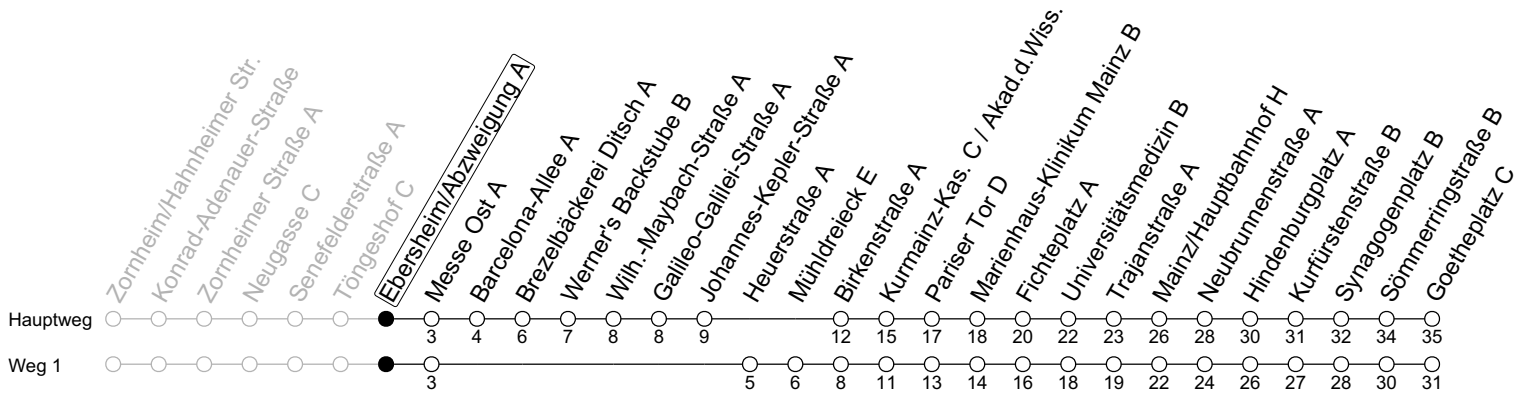

## Ebersheim/Abzweigung A

→ Mainz-Neustadt/Goetheplatz C

🕒	Montag-Freitag
6	31 <sub>1</sub>
7	00 <sub>1a</sub> 15 <sub>1s</sub> 30 <sub>1</sub>
8	00 <sub>1</sub> 30 <sub>1</sub>
9	00 <sub>1</sub>
10	
11	
12	
13	57
14	27 57
15	27 57
16	27 57
17	27 57
18	27 57
19	27 57

1 : fährt Weg 1

a : nur bis Mainz/Hauptbahnhof H

S : Nur an Schultagen in Rheinland-Pfalz

gültig ab: 10.12.2023

Ferien RLP: 27.12.23-06.01.24 / 12.-14.02. / 25.03.-02.04. / 10.05. / 21.-31.05. / 15.07.-23.08. / 04.10. / 14.10.-25.10.24