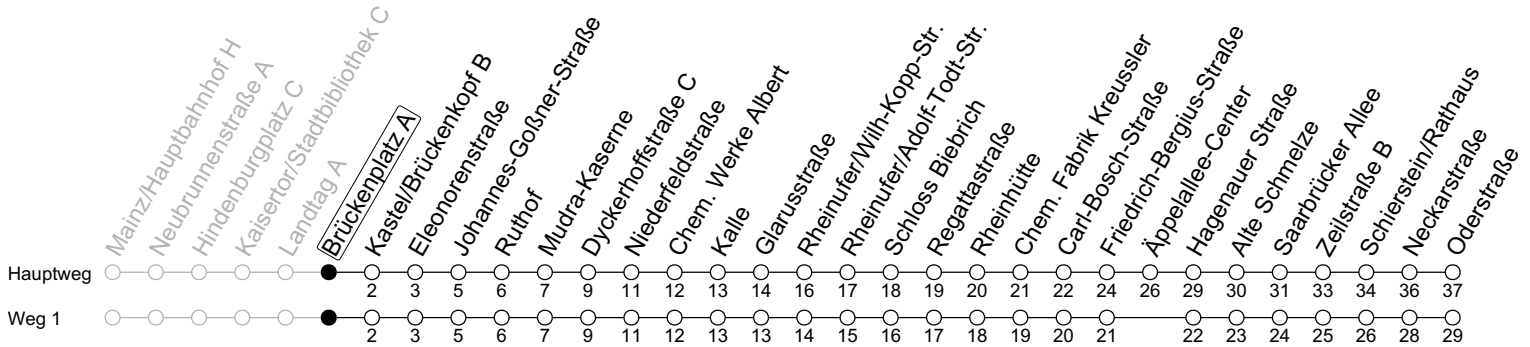

9

Brückenplatz A

→ Schierstein/Oderstraße

| | Montag-Freitag | Samstag | Sonn-/Feiertag |
|----|----------------|---------|---------------------------------|
| 4 | 51 | | |
| 5 | 21 51 | 35 | |
| 6 | 20 41 | 20 50 | |
| 7 | 01 31 | 20 50 | |
| 8 | 01 31 | 20 50 | |
| 9 | 01 31 | 20 50 | |
| 10 | 01 31 | 21 51 | 20 ₁ 50 ₁ |
| 11 | 01 31 | 21 51 | 20 ₁ 50 ₁ |
| 12 | 01 31 | 21 51 | 20 ₁ 50 ₁ |
| 13 | 01 31 | 21 51 | 20 ₁ 50 ₁ |
| 14 | 01 31 | 21 51 | 20 ₁ 50 ₁ |
| 15 | 01 31 | 21 51 | 20 ₁ 50 ₁ |
| 16 | 01 31 | 21 51 | 20 ₁ 50 ₁ |
| 17 | 01 31 | 21 51 | 20 ₁ 50 ₁ |
| 18 | 01 31 | 21 51 | 20 ₁ 50 ₁ |
| 19 | 01 31 | 20 50 | 20 ₁ 50 ₁ |
| 20 | 01 31 | 20 50 | 20 ₁ 50 ₁ |
| 21 | 10 50 | 20 50 | 20 ₁ 50 ₁ |
| 22 | 20 50 | 20 50 | 20 ₁ 50 ₁ |

1 : fährt Weg 1

gültig ab: 10.12.2023

Weitere Informationen im Verkehrs-Center Mainz (Tel. 0 61 31 - 12 77 77) und www.mainzer-mobilitaet.de