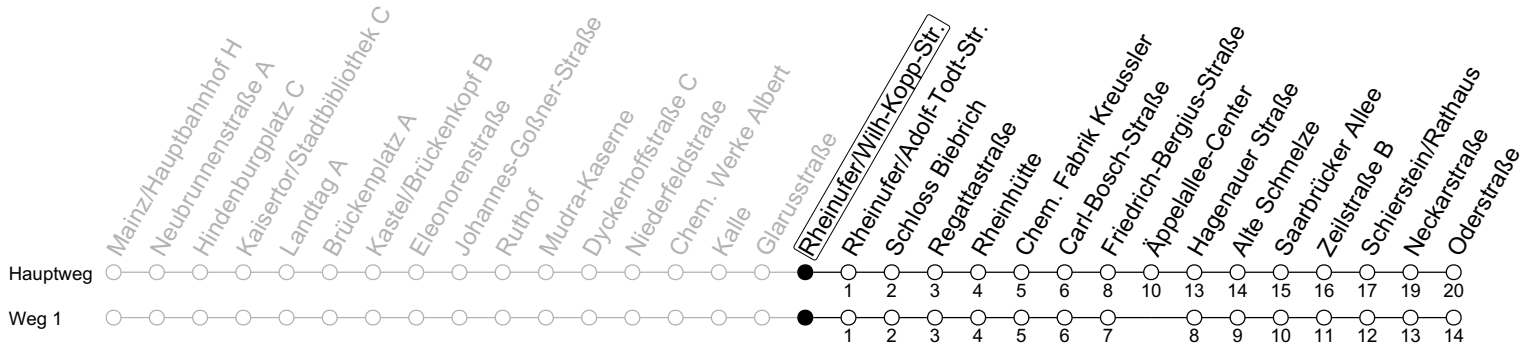

## Rheinufer/Wilh-Kopp-Str.

→ Schierstein/Oderstraße

	Montag-Freitag	Samstag	Sonn-/Feiertag
5	04 34	48	50 <sub>1</sub>
6	04 34 58	34	20 <sub>1</sub> 50 <sub>1</sub>
7	18 48	04 34	20 <sub>1</sub> 50 <sub>1</sub>
8	18 48	04 34	20 <sub>1</sub> 51 <sub>1</sub>
9	18 48	04 34	21 <sub>1</sub> 51 <sub>1</sub>
10	18 48	04 38	34 <sub>1</sub>
11	18 48	08 38	04 <sub>1</sub> 34 <sub>1</sub>
12	18 48	08 38	04 <sub>1</sub> 34 <sub>1</sub>
13	18 48	08 38	04 <sub>1</sub> 34 <sub>1</sub>
14	18 48	08 38	04 <sub>1</sub> 34 <sub>1</sub>
15	18 48	08 38	04 <sub>1</sub> 34 <sub>1</sub>
16	18 48	08 38	04 <sub>1</sub> 34 <sub>1</sub>
17	18 48	08 38	04 <sub>1</sub> 34 <sub>1</sub>
18	18 48	08 38	04 <sub>1</sub> 34 <sub>1</sub>
19	18 48	08 34	04 <sub>1</sub> 34 <sub>1</sub>
20	18 48	04 34	04 <sub>1</sub> 34 <sub>1</sub>
21	24	04 34	04 <sub>1</sub> 34 <sub>1</sub>
22	04 34	04 34	04 <sub>1</sub> 34 <sub>1</sub>
23	04	04	04 <sub>1</sub>

1: fährt Weg 1

gültig ab: 10.12.2023

Weitere Informationen im Verkehrs-Center Mainz (Tel. 0 61 31 - 12 77 77) und [www.mainzer-mobilitaet.de](http://www.mainzer-mobilitaet.de)