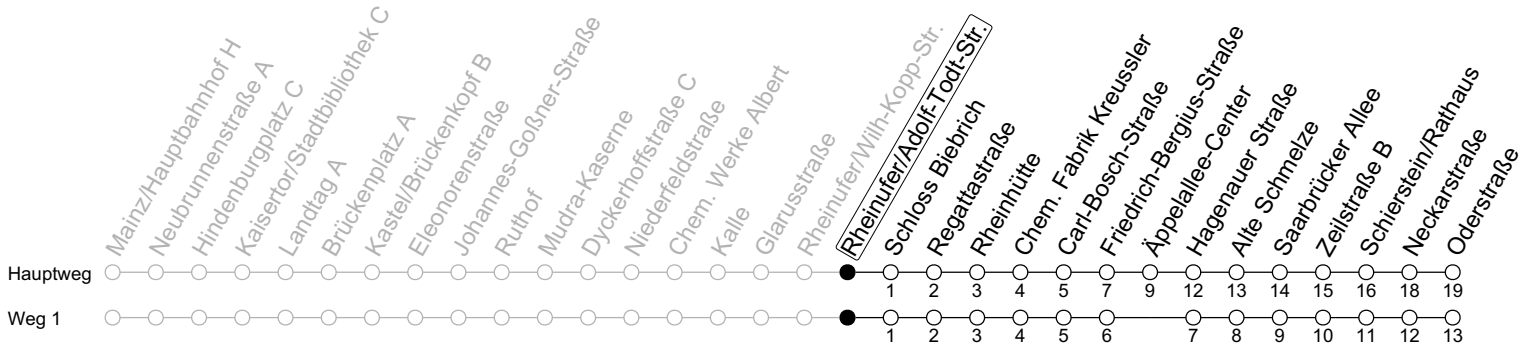

9

Rheinufer/Adolf-Todt-Str.

→ Schierstein/Oderstraße

	Montag-Freitag	Samstag	Sonn-/Feiertag
5	05 35	49	51 ₁
6	05 35 59	35	21 ₁ 51 ₁
7	19 49	05 35	21 ₁ 51 ₁
8	19 49	05 35	21 ₁ 52 ₁
9	19 49	05 35	22 ₁ 52 ₁
10	19 49	05 39	35 ₁
11	19 49	09 39	05 ₁ 35 ₁
12	19 49	09 39	05 ₁ 35 ₁
13	19 49	09 39	05 ₁ 35 ₁
14	19 49	09 39	05 ₁ 35 ₁
15	19 49	09 39	05 ₁ 35 ₁
16	19 49	09 39	05 ₁ 35 ₁
17	19 49	09 39	05 ₁ 35 ₁
18	19 49	09 39	05 ₁ 35 ₁
19	19 49	09 35	05 ₁ 35 ₁
20	19 49	05 35	05 ₁ 35 ₁
21	25	05 35	05 ₁ 35 ₁
22	05 35	05 35	05 ₁ 35 ₁
23	05	05	05 ₁

1 : fährt Weg 1

gültig ab: 10.12.2023

Weitere Informationen im Verkehrs-Center Mainz (Tel. 0 61 31 - 12 77 77) und www.mainzer-mobilitaet.de