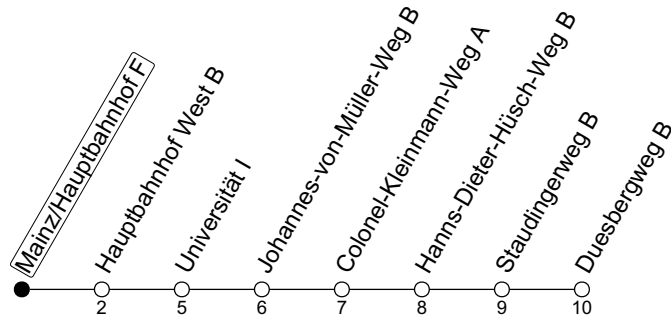

9

Mainz/Hauptbahnhof F

→ Mainz-Oberstadt/Duesbergweg B

Montag-Freitag

7	54
8	24 54
9	24 54

gültig ab: 10.12.2023

Weitere Informationen im Verkehrs-Center Mainz (Tel. 0 61 31 - 12 77 77) und www.mainzer-mobilitaet.de