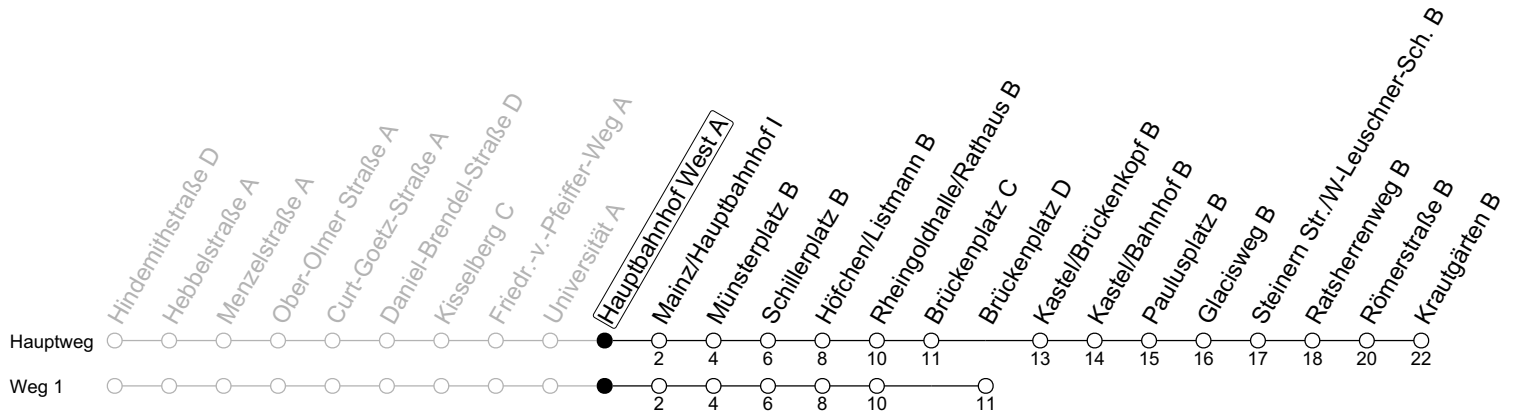

55

Hauptbahnhof West A

→ Mainz-Kastel/Krautgärten B

Montag-Freitag		
7	02	32
8	02	32
9	02 ₁	32 ₁
10		
11		
12		
13		
14	32	
15	02	32
16	02	32
17	02	32
18	02	32 _a

1: fährt Weg 1

a: nur bis Mainz/Hauptbahnhof I

gültig ab: 10.12.2023

Ferien RLP: 27.12.23-06.01.24 / 12.-14.02. / 25.03.-02.04. / 10.05. / 21.-31.05. / 15.07.-23.08. / 04.10. / 14.10.-25.10.24

Weitere Informationen im Verkehrs-Center Mainz (Tel. 0 61 31 - 12 77 77) und www.mainzer-mobilitaet.de