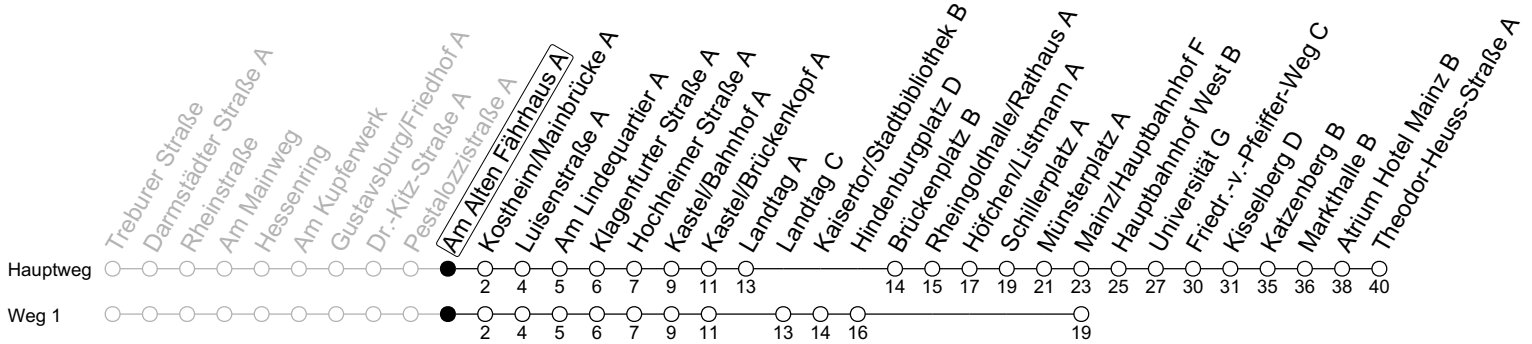

58

Am Alten Fährhaus A

→ Mainz-Finthen/Theodor-Heuss-Straße A

	Montag-Freitag	Samstag
6	10 40	
7	02 _{Sb} 10 17 _{Sb} 32 _{1s} 40	
8	10 40 _a	40 _b
9	10 _b 40 _b	10 _b 40 _b
10	10 _b 40 _b	10 _b 40 _b
11	10 _b 40 _b	10 _b 40 _b
12	10 _b 40	10 _b 40 _b
13	10 40	10 _b 40 _b
14	10 40	10 _b 40 _b
15	10 40	10 _b 40 _b
16	10 40	10 _b 40 _b
17	10 40	10 _b 40 _b
18	10 40 _b	09 _b 39 _b
19	10 _b 40 _b	09 _b
20	10 _b	

1 : fährt Weg 1

a : nur bis Kisselberg D

b : nur bis Mainz/Hauptbahnhof F

S : Nur an Schultagen in Rheinland-Pfalz

gültig ab: 10.12.2023

Ferien RLP: 27.12.-23.01.24 / 12.-14.02. / 25.03.-02.04. / 10.05. / 21.-31.05. / 15.07.-23.08. / 04.10. / 14.10.-25.10.24