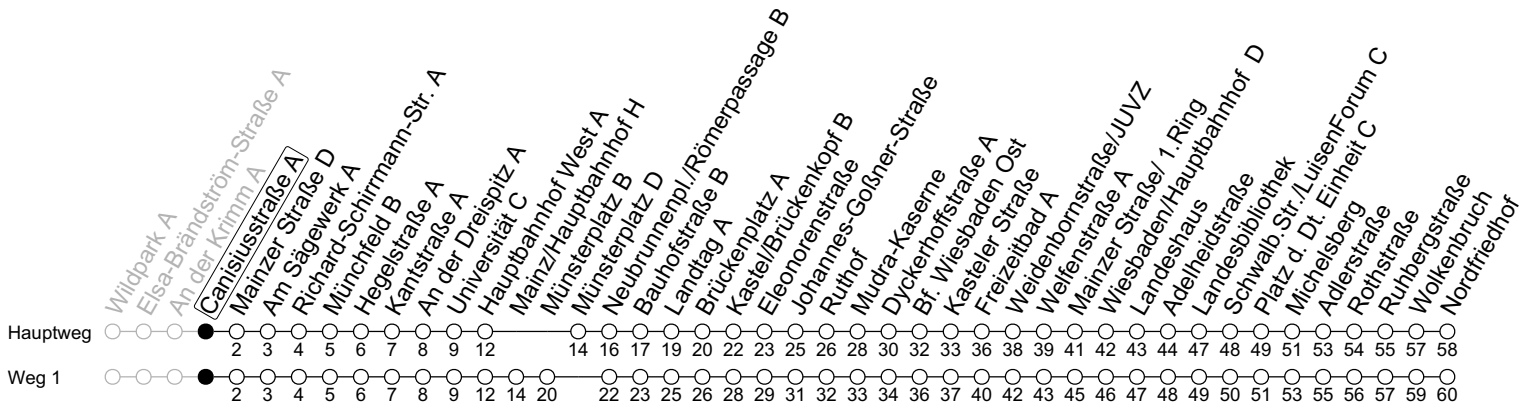

## Canisiusstraße A

→ Wiesbaden/Nordfriedhof

	Montag-Freitag	Samstag	Sonn-/Feiertag
4	41 <sub>1</sub>		
5	11 <sub>1</sub> 41 <sub>1</sub>		
6	05 25 45 55	13 43	
7	05 15 25 35 45	13 43	
8	05 25 45	13 43	13 43
9	05 25 45	09 39	13 43
10	05 25 45	09 39	13 43
11	05 25 45	09 39	13 43
12	05 25 45	09 39	13 43
13	05 25 45	09 39	13 43
14	05 25 45	09 39	13 43
15	05 25 45	09 39	13 43
16	05 25 45	09 39	13 43
17	05 25 45	09 39	13 43
18	05 25 45	09 43	13 43
19	05 25 45	13 28 43	13 43
20	13 43	13 43	13 43
21	13 43	13 43	13 43
22	13 43 <sub>Fn</sub>	13 43	13

1 : fährt Weg 1

Fn : Nur Nacht Freitag auf Samstag und Nacht vor Feiertag auf den Feiertag

gültig ab: 14.04.2024

Ferien RLP: 27.12.23-06.01.24 / 12.-14.02. / 25.03.-02.04. / 10.05. / 21.-31.05. / 15.07.-23.08. / 04.10. / 14.10.-25.10.24