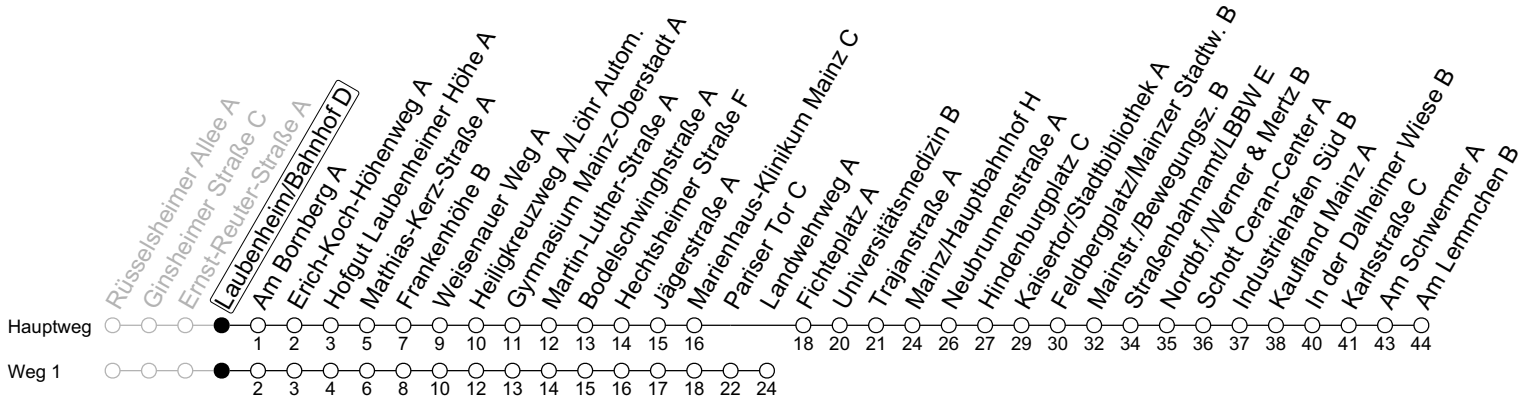

76

Laubenheim/Bahnhof D

→ Mainz-Mombach/Am Lemmchen B

	Montag-Freitag					Samstag	
5	30 _b						
6	10	40					
7	08	19 _{1Sd}	23 _{Sa}	38	53 _{Sa}		
8	10	40					
9	10	40				10	40
10	10	40				10	40
11	10	40				10	40
12	10	40				10	40
13	10	40	55 _{Sa}			10	40
14	10	40				10	40
15	10	40				10	40
16	10	40				10	40
17	10	40				10	40
18	10	40				10	
19	10	40					
20	10						

1 : fährt Weg 1 a : nur bis Mainstr./Bewegungsz. B b : nur bis Mainz/Hauptbahnhof H S : Nur an Schultagen in Rheinland-Pfalz d : Ab Landwehrweg weiter als Linie 78 über Am Gautort Richtung Münsterplatz