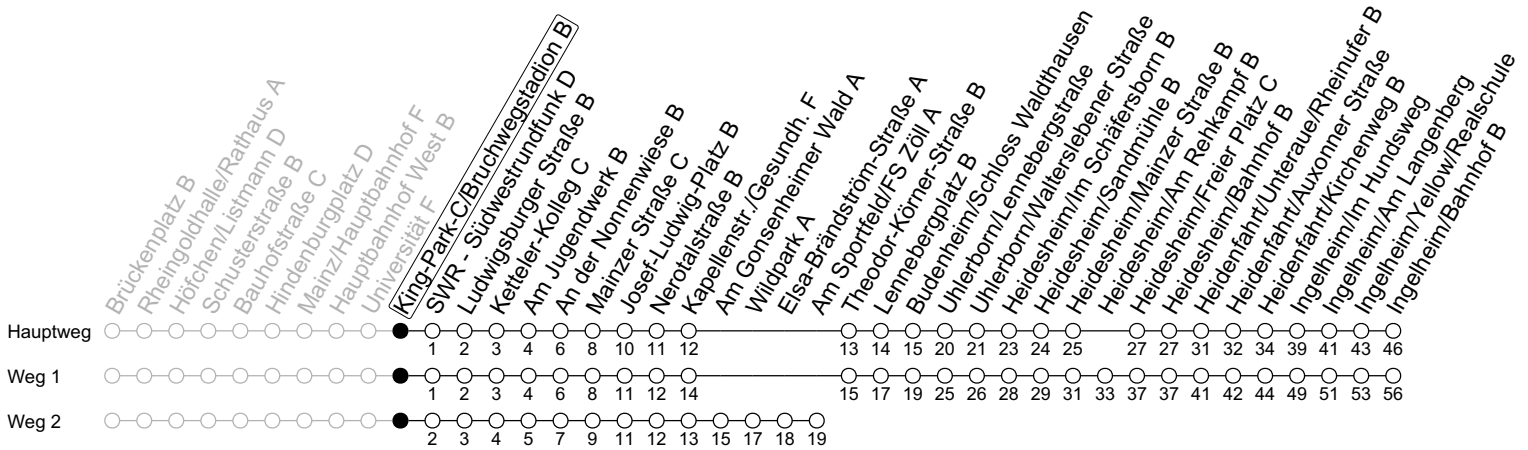

79

King-Park-C/Bruchwegstadion B

→ Ingelheim/Bahnhof B

	Montag-Freitag	Samstag	Sonn-/Feiertag
6	21		
7	26 _F 27 _{1s}	41	
8	01 ₂ 26	41	
9	01 ₂ 26	26	11
10	01 ₂ 26	26	11
11	01 ₂ 26	26	11
12	01 ₂ 26	26	11
13	01 ₂ 26	26	11
14	01 ₂ 26	26	11
15	01 ₂ 26 38 _{1Samd}	26	11
16	01 ₂ 26	26	11
17	01 ₂ 26	26	11
18	01 ₂ 26	26	11
19	01 ₂ 26	11	11
20	25	11	11
21	11	11	11
22	11	11	11
23	19	19	19
0	19 _{Fn}	19	
1	19 _{Fn}	19	

1 : fährt Weg 1
 2 : fährt Weg 2
 a : nur bis Heidesheim/Am Rehkampf B
 Fn : Nur Nacht Freitag auf Samstag und Nacht vor Feiertag auf den Feiertag

F : Nur an schulfreien Tagen in Rheinland-Pfalz
 S : Nur an Schultagen in Rheinland-Pfalz
 md : Nur Montag bis Donnerstag

gültig ab: 10.12.2023

Ferien RLP: 27.12.23-06.01.24 / 12.-14.02. / 25.03.-02.04. / 10.05. / 21.-31.05. / 15.07.-23.08. / 04.10. / 14.10.-25.10.24
 Weitere Informationen im Verkehrs-Center Mainz (Tel. 0 61 31 - 12 77 77) und www.mainzer-mobilitaet.de