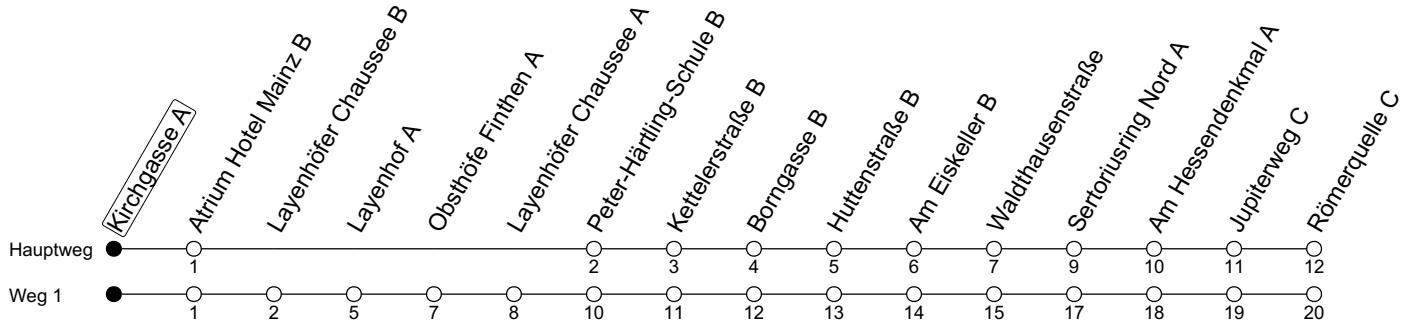

78

Kirchgasse A

→ Mainz-Finthen/Römerquelle C

Montag-Freitag

12 08_{1s}

13 08_{sx}

14

15

16 08_{sxmd}

1 : fährt Weg 1 S : Nur an Schultagen in Rheinland-Pfalz X : Fährt ab Römerquelle weiter bis Layenhof md : Nur Montag bis Donnerstag

gültig ab: 10.12.2023

Ferien RLP: 27.12.23-06.01.24 / 12.-14.02. / 25.03.-02.04. / 10.05. / 21.-31.05. / 15.07.-23.08. / 04.10. / 14.10.-25.10.24