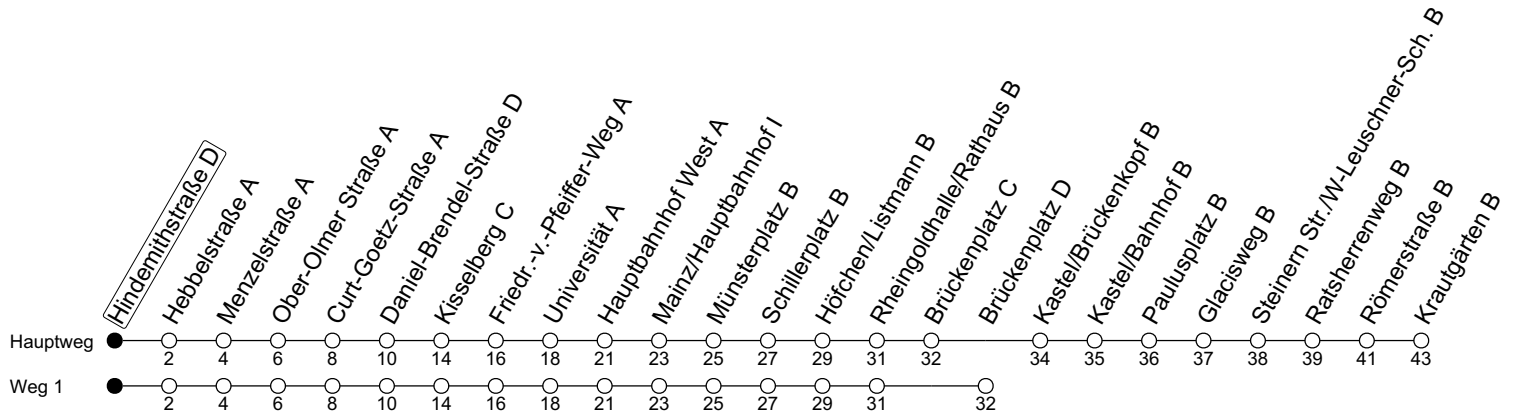

55

Hindemithstraße D

→ Mainz-Kastel/Krautgärten B

Montag-Freitag

6	41
7	11 41
8	11 41 ₁
9	11 ₁
10	
11	
12	
13	
14	11 41
15	11 41
16	11 41
17	11 41
18	11 _a

1 : fährt Weg 1

a : nur bis Mainz/Hauptbahnhof I

gültig ab: 10.12.2023

Ferien RLP: 27.12.23-06.01.24 / 12.-14.02. / 25.03.-02.04. / 10.05. / 21.-31.05. / 15.07.-23.08. / 04.10. / 14.10.-25.10.24
 Weitere Informationen im Verkehrs-Center Mainz (Tel. 0 61 31 - 12 77 77) und www.mainzer-mobilitaet.de