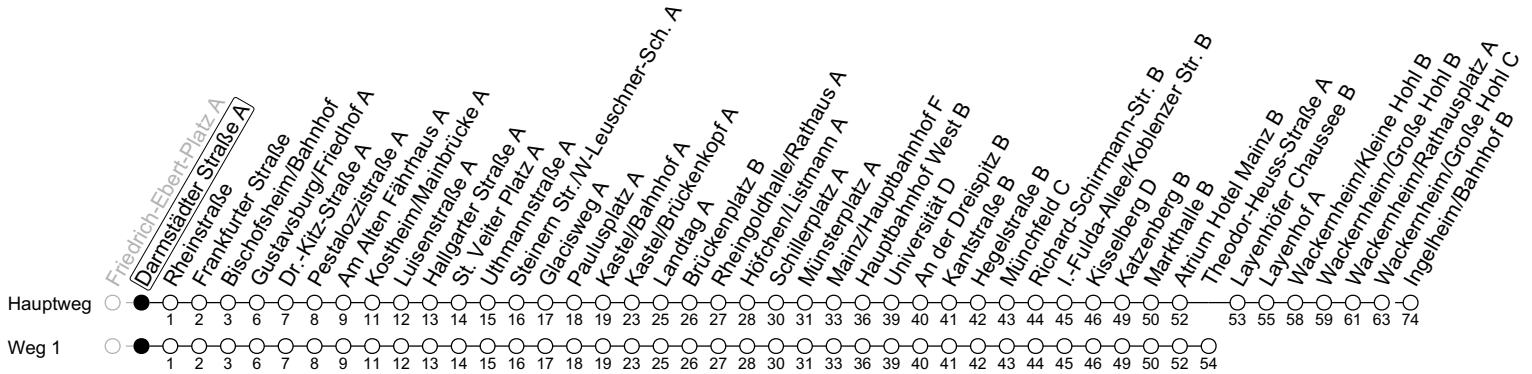

91

Darmstädter Straße A

→ Ingelheim/Bahnhof B

	Nächte Mo./Di. bis Do./Fr.	Nacht Freitag auf Samstag	Samstag	Sonn-/Feiertag
4			25 ₁	25 ₁
5			25 _b	25 ₁
6				25 ₁
7				25 ₁
8				
9				
10				
11				
12				
13				
14				
15				
16				
17				
18				
19				
20				
21				
22	55 _a			55 _a
23	25 ₁	55	55	25 ₁
0	25	25	25	25
1		25	25	
2		25 _a	25 _a	
3		25 ₁	25 ₁	

1 : fährt Weg 1

a : nur bis Wackernheim/Rathausplatz A

b : nur bis Atrium Hotel Mainz B

gültig ab: 10.12.2023

In Nächten vor Feiertagen gilt auf dieser Linie der Freitagsfahrplan

Weitere Informationen im Verkehrs-Center Mainz (Tel. 0 61 31 - 12 77 77) und www.mainzer-mobilitaet.de