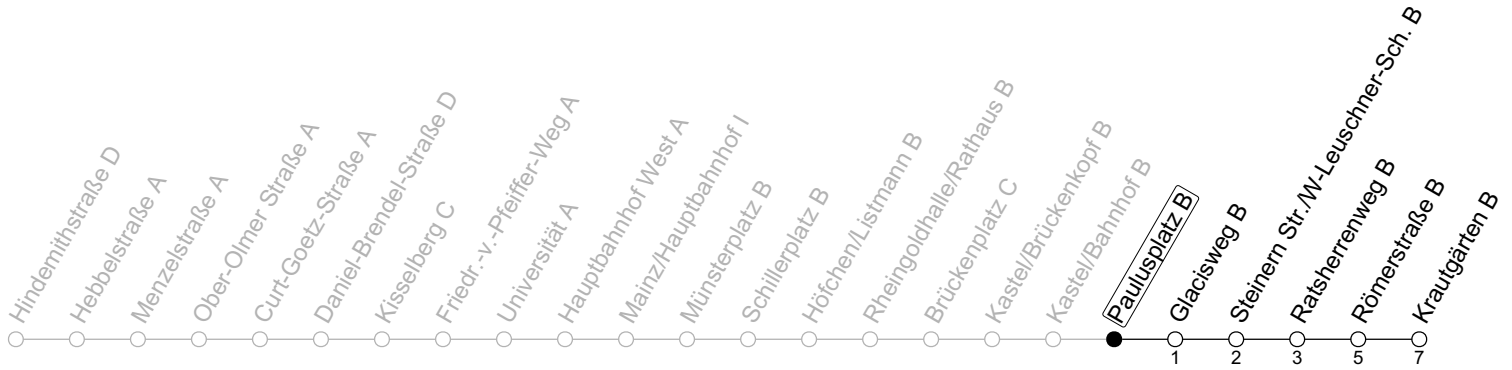

55

Paulusplatz B

→ Mainz-Kastel/Krautgärten B

Montag-Freitag

7	17 47
8	17 47
9	
10	
11	
12	
13	
14	47
15	17 47
16	17 47
17	17 47
18	17

gültig ab: 10.12.2023

Ferien RLP: 27.12.23-06.01.24 / 12.-14.02. / 25.03.-02.04. / 10.05. / 21.-31.05. / 15.07.-23.08. / 04.10. / 14.10.-25.10.24