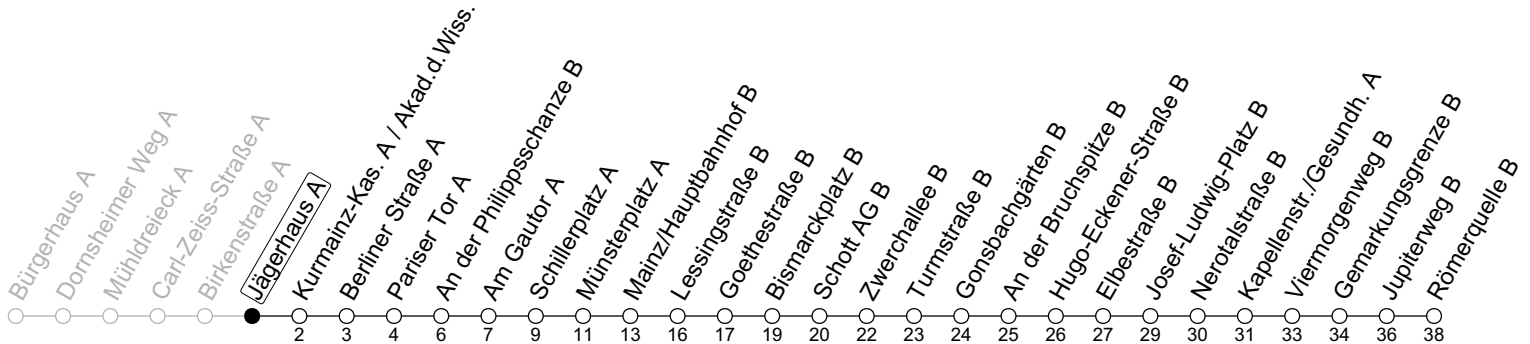

# Jägerhaus A

→ Mainz-Finthen/Römerquelle B

🕒	Montag-Freitag an Schultagen	Montag-Freitag (Ferien RLP)	Samstag	Sonn-/Feiertag
4			42	42
5	57	57	42	42
6	12 43 53	12 42 53	20 50	42
7	08 20 25 40 55	11 21 41	10 40	42
8	09 24 39 54	01 21 41	10 40	30
9	09 24 39 54	01 21 41	10 40	20
10	09 24 39 54	01 21 41	01 21 41	10 40
11	09 24 39 54	01 21 41	01 21 41	10 40
12	09 24 39 54	01 21 41	01 21 41	10 40
13	09 24 39 54	01 21 41	01 21 41	10 40
14	09 24 39 54	01 21 41	01 21 41	10 40
15	09 24 39 54	01 21 41	01 21 41	10 40
16	09 24 39 54	01 21 41	01 21 41	10 40
17	09 24 39 54	01 21 41	01 21 41	10 40
18	09 24 41 56 <sub>a</sub>	01 21 41	01 21 41	10 40
19	01 21 29 <sub>a</sub> 43	01 21 43	00 <sub>a</sub> 10 40	10 40
20	02 <sub>a</sub> 10 30 <sub>a</sub> 40	02 <sub>a</sub> 10 30 <sub>a</sub> 40	10 40	10 40
21	10 40	10 40	10 40	10 40
22	10 40 <sub>Fn</sub> 42 <sub>md</sub> 51 <sub>amd</sub>	10 40 <sub>Fn</sub> 42 <sub>md</sub> 51 <sub>amd</sub>	10 40	10 42 51 <sub>a</sub>
23	10 <sub>Fn</sub> 12 <sub>md</sub> 42 54 <sub>a</sub>	10 <sub>Fn</sub> 12 <sub>md</sub> 42 54 <sub>a</sub>	10 42 54 <sub>a</sub>	12 42 54 <sub>a</sub>
0	12 <sub>Fn</sub> 42 54 <sub>a</sub>	12 <sub>Fn</sub> 42 54 <sub>a</sub>	12 42 54 <sub>a</sub>	42 54 <sub>a</sub>
1	42	42	42	42
2	42 <sub>AFa</sub>	42 <sub>AFa</sub>	42 <sub>AFa</sub>	42 <sub>AFa</sub>
3	42 <sub>AFa</sub>	42 <sub>AFa</sub>	42 <sub>AFa</sub>	42 <sub>AFa</sub>

**a** : nur bis Bismarckplatz B  
**Fn** : Nur Nacht Freitag auf Samstag und Nacht vor Feiertag auf den Feiertag

**md** : Nur Montag - Donnerstag, nicht in den Nächten vor Feiertagen  
**AF** : An Bismarckplatz direkter Anschluss zur Weiterfahrt nach Finthen

gültig ab: 10.12.2023

Ferien RLP: 27.12.23-06.01.24 / 12.-14.02. / 25.03.-02.04. / 10.05. / 21.-31.05. / 15.07.-23.08. / 04.10. / 14.10.-25.10.24  
 Weitere Informationen im Verkehrs-Center Mainz (Tel. 0 61 31 - 12 77 77) und [www.mainzer-mobilitaet.de](http://www.mainzer-mobilitaet.de)