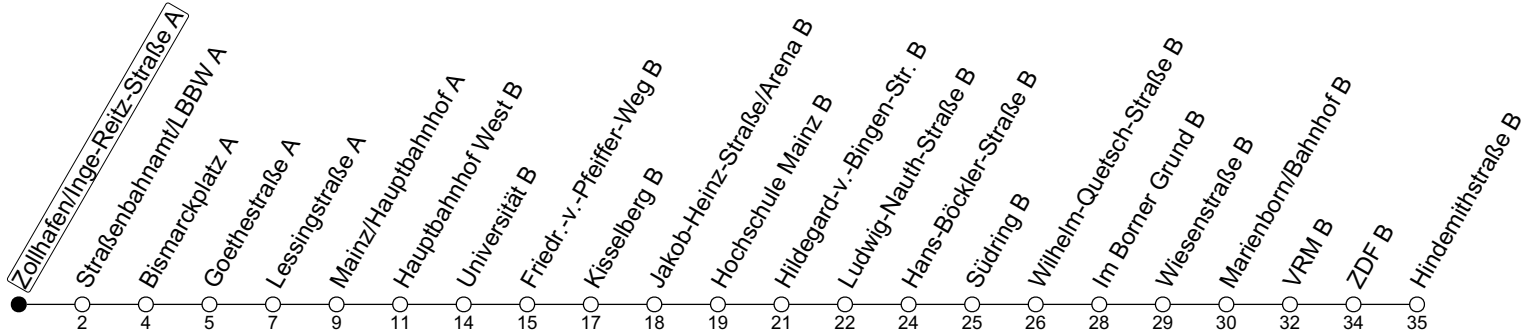

59

Zollhafen/Inge-Reitz-Straße A

→ Mainz-Lerchenberg/Hindemithstraße B

| Montag-Freitag an Schultagen | Montag-Freitag (Ferien RLP) |
|------------------------------------|---------------------------------|
| 6 48 | 48 |
| 7 08 | 18 48 |
| 8 53 _a | 53 _a |
| 9 23 _a 53 _a | 23 _a 53 _a |
| 10 23 _a 53 _a | 23 _a 53 _a |
| 11 23 _a 53 _a | 23 _a 53 _a |
| 12 23 _a 53 _a | 23 _a 53 _a |
| 13 23 _a 53 _a | 23 _a 53 _a |
| 14 23 _a 53 _a | 23 _a 53 _a |
| 15 23 _a 53 _a | 23 _a 53 _a |
| 16 23 _a 53 _a | 23 _a 53 _a |
| 17 23 _a 53 _a | 23 _a 53 _a |
| 18 23 _a 53 _a | 23 _a 53 _a |

a : nur bis Hochschule Mainz B

gültig ab: 10.12.2023

Ferien RLP: 27.12.-23.01.24 / 12.-14.02. / 25.03.-02.04. / 10.05. / 21.-31.05. / 15.07.-23.08. / 04.10. / 14.10.-25.10.24
Weitere Informationen im Verkehrs-Center Mainz (Tel. 0 61 31 - 12 77 77) und www.mainzer-mobilitaet.de