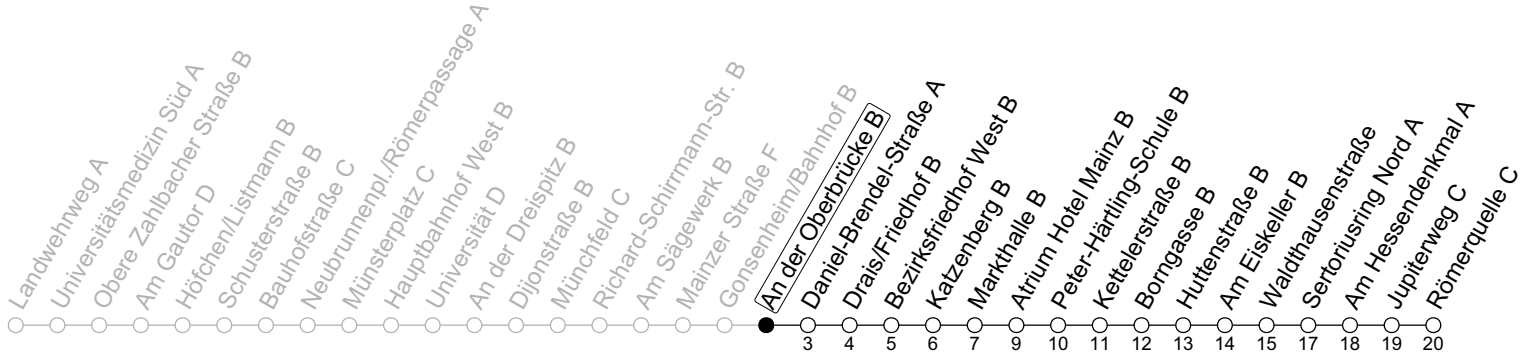

78

An der Oberbrücke B

→ Mainz-Finthen/Römerquelle C

	Montag-Freitag	Samstag
7	10 30	
8	10 40	
9	10 40	10 40
10	10 40	10 40
11	10 40	10 40
12	10 40	10 40
13	10 40	10 40
14	10 40	10 40
15	10 40	10 40
16	10 40	10 40
17	10 40	10 40
18	10 40	10
19	10 40	
20	10	

gültig ab: 10.12.2023

Ferien RLP: 27.12.23-06.01.24 / 12.-14.02. / 25.03.-02.04. / 10.05. / 21.-31.05. / 15.07.-23.08. / 04.10. / 14.10.-25.10.24
 Weitere Informationen im Verkehrs-Center Mainz (Tel. 0 61 31 - 12 77 77) und www.mainzer-mobilitaet.de