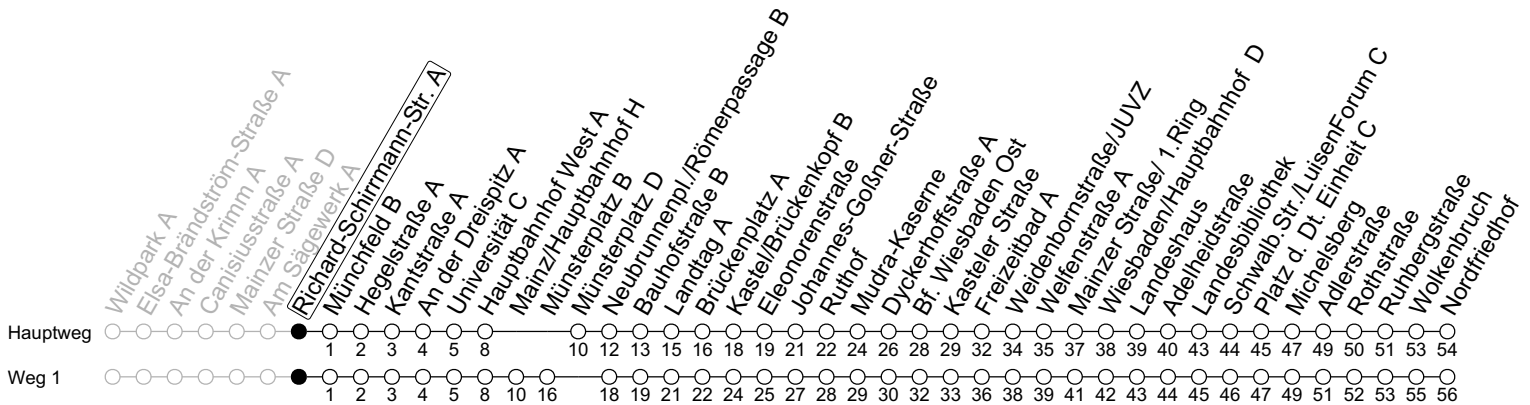

6

Richard-Schirrmann-Str. A

→ Wiesbaden/Nordfriedhof

	Montag-Freitag						Samstag		Sonn-/Feiertag		
4	45 ₁										
5	15 ₁	45 ₁									
6	09	29	49	59		17	47				
7	09	17 _{1sa}	19	29	39	49	17	47			
8	09	29	49				17	47	17	47	
9	09	29	49				13	43	17	47	
10	09	29	49				13	43	17	47	
11	09	29	49				13	43	17	47	
12	09	29	49				13	43	17	47	
13	09	29	49				13	43	17	47	
14	09	29	49				13	43	17	47	
15	09	29	49				13	43	17	47	
16	09	29	49				13	43	17	47	
17	09	29	49				13	43	17	47	
18	09	29	49				13	47	17	47	
19	09	29	49				17	32	47	17	47
20	17	47					17	47	17	47	
21	17	47					17	47	17	47	
22	17	47 _{Fn}					17	47	17		

1 : fährt Weg 1
 a : nur bis Mainz/Hauptbahnhof H
 Fn : Nur Nacht Freitag auf Samstag und Nacht vor Feiertag auf den Feiertag
 S : Nur an Schultagen in Rheinland-Pfalz

gültig ab: 14.04.2024

Ferien RLP: 27.12.-23.01.24 / 12.-14.02. / 25.03.-02.04. / 10.05. / 21.-31.05. / 15.07.-23.08. / 04.10. / 14.10.-25.10.24