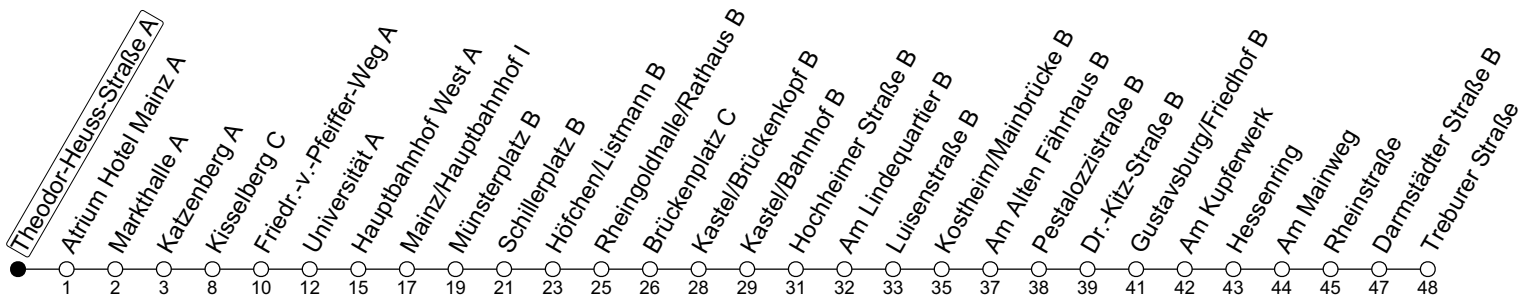

58

Theodor-Heuss-Straße A

→ Bischofsheim/Treburer Straße

Montag-Freitag

6	09	39 ^{IG}
7	09	39 ^{IG}
8	09	39
9	09	
10		
11		
12		
13	39	
14	09	39
15	09	39
16	09	39
17	09	39
18	09	39
19	09	39

IG : An Schultagen der IGS Mainspitze bis IGS Mainspitze

gültig ab: 10.12.2023

Ferien RLP: 27.12.23-06.01.24 / 12.-14.02. / 25.03.-02.04. / 10.05. / 21.-31.05. / 15.07.-23.08. / 04.10. / 14.10.-25.10.24

Weitere Informationen im Verkehrs-Center Mainz (Tel. 0 61 31 - 12 77 77) und www.mainzer-mobilitaet.de