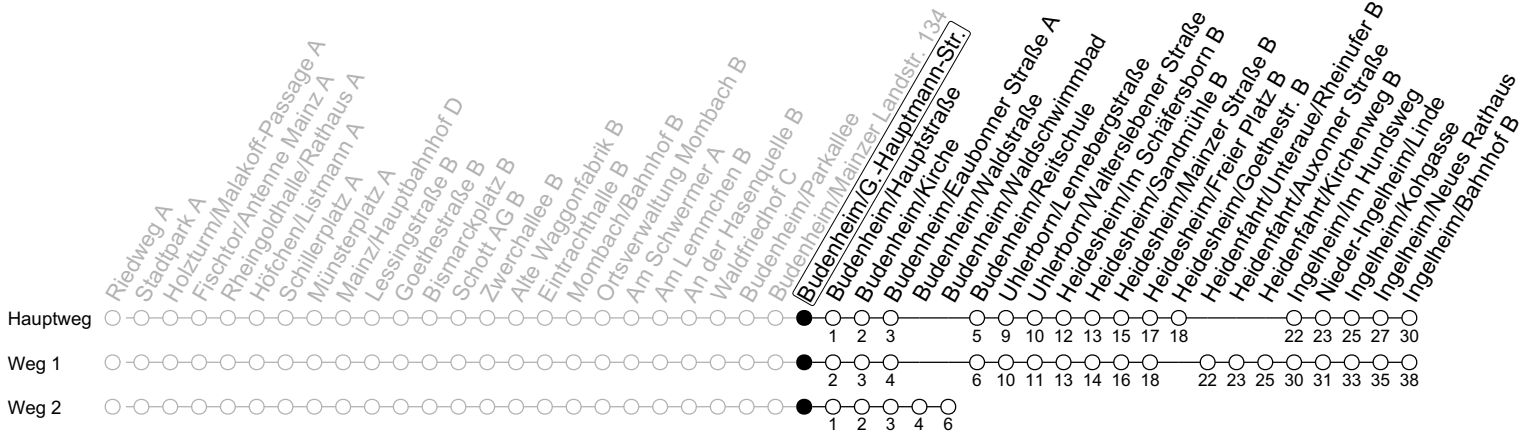

80

Budenheim/G.-Hauptmann-Str.

→ Ingelheim/Bahnhof B

Baumaßnahme Wackernheim

	Montag-Freitag	Samstag	Sonn-/Feiertag
5	34		
6	04 43 _{2F} 43 _S 58 _{1IGS}		
7	13	36 ₂	
8	13	06 ₂	
9	13	06 ₂	21 ₂
10	13	13 ₂	
11	13	13 ₂	36 ₂
12	13	13 ₂	36 ₂
13	13	13 ₂	36 ₂
14	13	13 ₂	36 ₂
15	13	13 ₂	36 ₂
16	13	13 ₂	36 ₂
17	13	13 ₂	36 ₂
18	13	13 ₂	36 ₂
19	13	13 ₂ 43 ₂	36 ₂
20	13	36 ₂	36 ₂
21	36 ₂	36 ₂	36 ₂
22	36 ₂	36 ₂	36 ₂
23	34 _{2md} 36 _{2Fn}	36 ₂	34 ₂
0	34 _{2Fn}	34 ₂	
1	49 _{2Fn}	49 ₂	

1 : fährt Weg 1
 2 : fährt Weg 2
 Fn : Nur Nacht Freitag auf Samstag und Nacht vor Feiertag auf den Feiertag
 md : Nur Montag - Donnerstag, nicht in den Nächten vor Feiertagen

F : Nur an schulfreien Tagen in Rheinland-Pfalz
 IGS : Fahrt an Schultagen weiter bis Ingelheim/IGS/MGH
 S : Nur an Schultagen in Rheinland-Pfalz

gültig ab: 20.07.2024

Ferien RLP: 27.12.23-06.01.24 / 12.-14.02. / 25.03.-02.04. / 10.05. / 21.-31.05. / 15.07.-23.08. / 04.10. / 14.10.-25.10.24
 Weitere Informationen im Verkehrs-Center Mainz (Tel. 0 61 31 - 12 77 77) und www.mainzer-mobilitaet.de