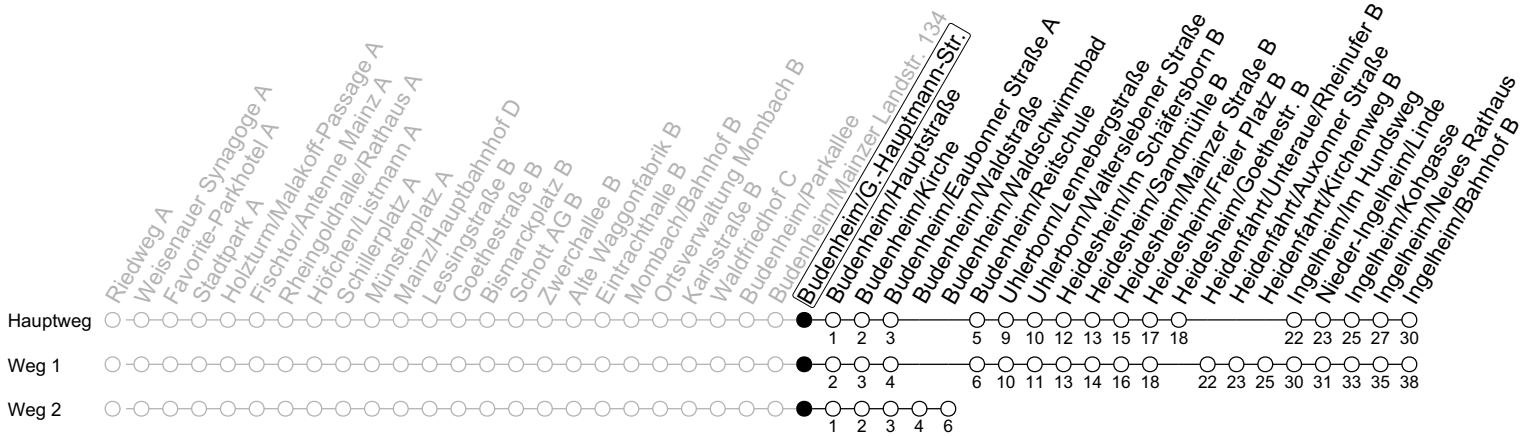

80

Budenheim/G.-Hauptmann-Str.

→ Ingelheim/Bahnhof B

Baumaßnahme Wackernheim

	Montag-Freitag	Samstag	Sonn-/Feiertag
5	34		
6	04 43 _{2F} 43 _s 58 _{1IGS}		
7	13	36 ₂	
8	13	06 ₂	
9	13	06 ₂	21 ₂
10	13	13 ₂	
11	13	13 ₂	36 ₂
12	13	13 ₂	36 ₂
13	13	13 ₂	36 ₂
14	13	13 ₂	36 ₂
15	13	13 ₂	36 ₂
16	13	13 ₂	36 ₂
17	13	13 ₂	36 ₂
18	13	13 ₂	36 ₂
19	13	13 ₂ 43 ₂	36 ₂
20	13	36 ₂	36 ₂
21	36 ₂	36 ₂	36 ₂
22	36 ₂	36 ₂	36 ₂
23	34 _{2md} 36 _{2Fn}	36 ₂	34 ₂
0	34 _{2Fn}	34 ₂	
1	49 _{2Fn}	49 ₂	

1 : fährt Weg 1
2 : fährt Weg 2
Fn : Nur Nacht Freitag auf Samstag und Nacht vor Feiertag auf den Feiertag
md : Nur Montag - Donnerstag, nicht in den Nächten vor Feiertagen

F : Nur an schulfreien Tagen in Rheinland-Pfalz
IGS : Fährt an Schultagen weiter bis Ingelheim/IGS/MGH
S : Nur an Schultagen in Rheinland-Pfalz

gültig ab: 17.06.2024

Ferien RLP: 27.12.23-06.01.24 / 12.-14.02. / 25.03.-02.04. / 10.05. / 21.-31.05. / 15.07.-23.08. / 04.10. / 14.10.-25.10.24
 Weitere Informationen im Verkehrs-Center Mainz (Tel. 0 61 31 - 12 77 77) und www.mainzer-mobilitaet.de